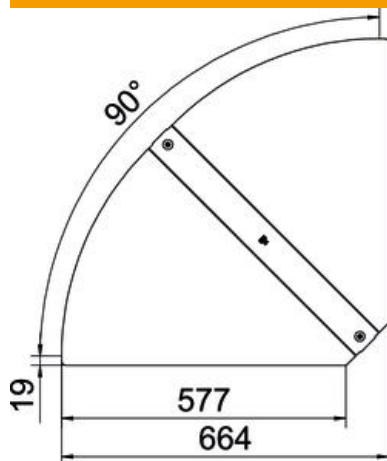

St Acier

FS galvanisé par bande

Données de base

Référence	6037512
Type	RBD W 600 FS
Désignation 1	Couvercle
Désignation 2	pour coude, angle réglable
Fabricant	OBO
Dimension	B600mm
Matériau	Acier
Surface	galvanisé par bande
Norme de surface	DIN EN 10346
Unité d'emballage minimale	1
Unité de quantité	pc
Poids	274 kg
Unité de poids	kg/100 pc

Fiche technique

Couvercle pour coude à angle réglable FS

Référence: 6037512

Dimensions

Largeur	600 mm
Épaisseur de tôle	1 mm

Caractéristiques techniques

Courbe (angle)	réglable
Nombre de verrous tournants	2 St.
Type de fixation	Verrou tournant
Maintien en fonction	non
Convient pour un chemin de câbles en treillis	non
Convient pour une échelle à câbles	non
Convient pour chemin de câbles	oui
Changement de direction	horizontal
Acier inoxydable, teint	non
À charnière	non
Plage de températures d'utilisation max.	120 °C
Plage de températures d'utilisation min.	-20 °C