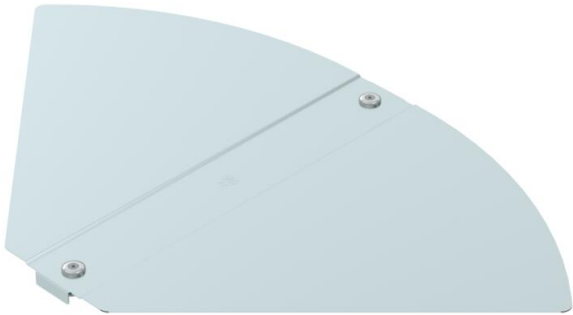

## Couvercle pour coude à angle réglable DD

Référence: 6037548

Couvercle pour pièce de forme coude à angle réglable pour chemins de câbles encliquetables et vissables en intérieur et en extérieur, pour protéger le câble contre les dommages et la saleté. Fixation avec verrous tournants prémontés et par appui sur le couvercle pour chemin de câbles. Convient à toutes les hauteurs d'ailes.

**St** Acier

**DD** galvanisé par bande zinc/aluminium, double trempage

### Données de base

Référence	6037548
Type	RBD W 400 DD
Désignation 1	Couvercle
Désignation 2	pour coude, angle réglable
Fabricant	OBO
Dimension	B100mm
Matériau	Acier
Surface	galvanisé par bande zinc/aluminium, double trempage
Norme de surface	DIN EN 10346
Unité d'emballage minimale	1
Unité de quantité	pc
Poids	135 kg
Unité de poids	kg/100 pc

### Dimensions

Largeur	400 mm
Épaisseur de tôle	1 mm