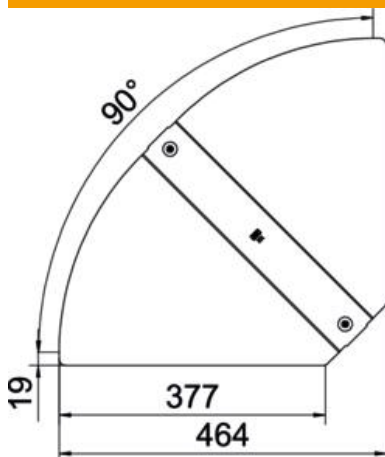

### Données de base

Référence	6037548
Type	RBD W 400 DD
Désignation 1	Couvercle
Désignation 2	pour coude, angle réglable
Fabricant	OBO
Dimension	B100mm
Matériau	Acier
Surface	galvanisé par bande zinc/aluminium, double trempage
Norme de surface	DIN EN 10346
Unité d'emballage minimale	1
Unité de quantité	pc
Poids	135 kg
Unité de poids	kg/100 pc

### Dimensions

Largeur	400 mm
Épaisseur de tôle	1 mm