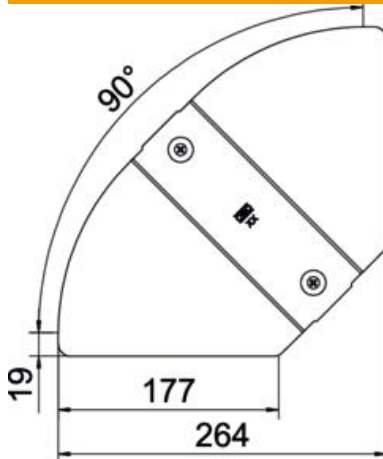

Fiche technique

Couvercle pour coude à angle réglable FS

Référence: 6037504

Couvercle pour pièce de forme coude à angle réglable pour chemins de câbles encliquetables et vissables en intérieur, pour protéger le câble contre les dommages et la saleté. Fixation avec verrous tournants prémontés et par appui sur le couvercle pour chemin de câbles. Convient à toutes les hauteurs d'ailes.

St Acier

FS galvanisé par bande

Données de base

Référence	6037504
Type	RBD W 200 FS
Désignation 1	Couvercle
Désignation 2	pour coude, angle réglable
Fabricant	OBO
Dimension	B200mm
Matériau	Acier
Surface	galvanisé par bande
Norme de surface	DIN EN 10346
Unité d'emballage minimale	1
Unité de quantité	pc
Poids	35 kg
Unité de poids	kg/100 pc

Fiche technique

Couvercle pour coude à angle réglable FS

Référence: 6037504

Dimensions

Largeur	200 mm
Épaisseur de tôle	0,75 mm

Caractéristiques techniques

Courbe (angle)	réglable
Nombre de verrous tournants	2 St.
Type de fixation	Verrou tournant
Maintien en fonction	non
Convient pour un chemin de câbles en treillis	non
Convient pour une échelle à câbles	non
Convient pour chemin de câbles	oui
Changement de direction	horizontal
Acier inoxydable, teint	non
À charnière	non
Plage de températures d'utilisation max.	120 °C
Plage de températures d'utilisation min.	-20 °C