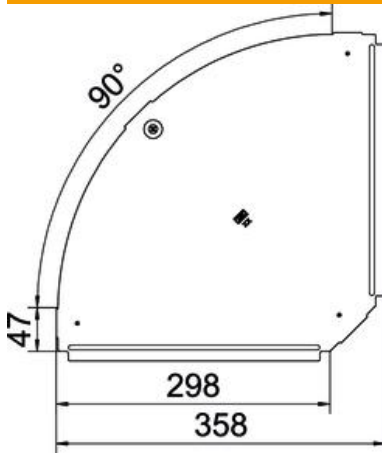

Fiche technique

Couvercle pour coude à 90° FS

Référence: 6036906

Couvercle pour pièce de forme coude à 90° pour chemins de câbles encliquetables et vissables en intérieur, pour protéger le câble contre les dommages et la saleté. Fixation avec verrou tournant prémonté et par appui sur le couvercle pour chemin de câbles. Convient à toutes les hauteurs d'ailes.
Le couvercle peut être utilisé avec des pièces de forme de toutes hauteurs d'ailes.

St Acier

FS galvanisé par bande

Données de base

Référence	6036906
Type	RBD 90 300 FS
Désignation 1	Couvercle
Désignation 2	pour coude à 90°
Fabricant	OBO
Dimension	B300mm
Matériau	Acier
Surface	galvanisé par bande
Norme de surface	DIN EN 10346
Unité d'emballage minimale	1
Unité de quantité	pc
Poids	69 kg
Unité de poids	kg/100 pc

Fiche technique

Couvercle pour coude à 90° FS

Référence: 6036906

Dimensions

Largeur	300 mm
Épaisseur de tôle	0,75 mm

Caractéristiques techniques

Courbe (angle)	90°
Nombre de verrous tournants	1 St.
Type de fixation	Verrou tournant
Maintien en fonction	non
Convient pour un chemin de câbles en treillis	non
Convient pour une échelle à câbles	non
Convient pour chemin de câbles	oui
Changement de direction	horizontal
Acier inoxydable, teint	non
À charnière	non
Plage de températures d'utilisation max.	120 °C
Plage de températures d'utilisation min.	-20 °C