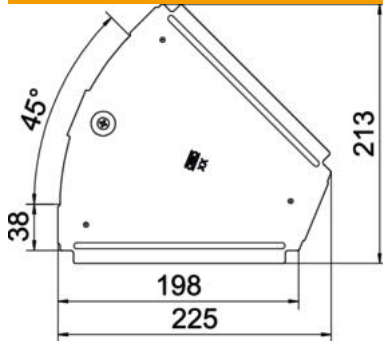

Fiche technique

Couvercle pour coude à 45° FS

Référence: 6036404

Couvercle pour pièce de forme coude à 45° pour chemins de câbles encliquetables et vissables en intérieur, pour protéger le câble contre les dommages et la saleté. Fixation avec verrou tournant prémonté et par appui sur le couvercle pour chemin de câbles. Convient à toutes les hauteurs d'ailes.
Le couvercle peut être utilisé avec des pièces de forme de toutes hauteurs d'ailes.

St Acier

FS galvanisé par bande

Données de base

Référence	6036404
Type	RBD 45 200 FS
Désignation 1	Couvercle
Désignation 2	pour coude à 45°
Fabricant	OBO
Dimension	B200mm
Matériau	Acier
Surface	galvanisé par bande
Norme de surface	DIN EN 10346
Unité d'emballage minimale	1
Unité de quantité	pc
Poids	24 kg
Unité de poids	kg/100 pc

Fiche technique

Couvercle pour coude à 45° FS

Référence: 6036404

Dimensions

Longueur	225 mm
Largeur	200 mm
Épaisseur de tôle	0,75 mm

Caractéristiques techniques

Courbe (angle)	45°
Nombre de verrous tournants	1 St.
Type de fixation	Verrou tournant
Maintien en fonction	non
Convient pour un chemin de câbles en treillis	non
Convient pour une échelle à câbles	non
Convient pour chemin de câbles	oui
Changement de direction	horizontal
Acier inoxydable, teint	non
À charnière	non
Plage de températures d'utilisation max.	120 °C
Plage de températures d'utilisation min.	-20 °C