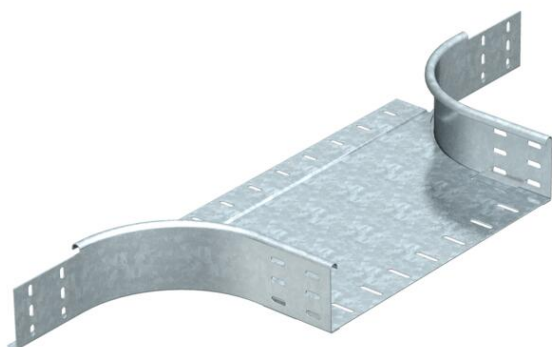

## Aanbouw T-stuk 85 FT

Artikelnummer: 7122608

Aanbouw T-stuk voor horizontaal en verticaal gebruik. Voor alle kabelgoottypes met zijhoogte 85 mm.  
Hulpstuk in ronde uitvoering. De binnenradius van het hulpstuk bedraagt 150 mm.  
Bevestigingsmateriaal moet afzonderlijk worden besteld.

**St** Staal

**FT** thermisch verzinkt

### Stamgegevens

|                          |                    |
|--------------------------|--------------------|
| Artikelnummer            | 7122608            |
| Type                     | RAA 860 FT         |
| Omschrijving 1           | Aanbouw T-stuk     |
| Omschrijving 2           | ronde uitvoering   |
| Fabrikant                | OBO                |
| Dimensie                 | 85x600             |
| Materiaal                | staal              |
| Oppervlak                | thermisch verzinkt |
| Oppervlakenorm           | DIN EN ISO 1461    |
| Kleinste verkoop-eenheid | 1                  |
| Eenheid van hoeveelheid  | Stuk               |
| Gewicht                  | 320 kg             |
| Eenheid gewicht          | kg/100 paar        |