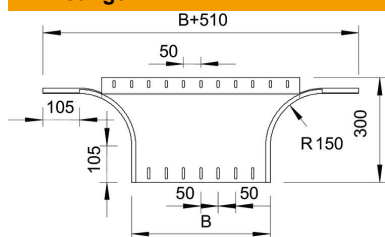

## Aanbouw T-stuk 85 FT

Artikelnummer: 7122608

Aanbouw T-stuk voor horizontaal en verticaal gebruik. Voor alle kabelgoottypes met zijhoogte 85 mm.  
Hulpstuk in ronde uitvoering. De binnenradius van het hulpstuk bedraagt 150 mm.  
Bevestigingsmateriaal moet afzonderlijk worden besteld.

### Stamgegevens

|                          |                    |
|--------------------------|--------------------|
| Artikelnummer            | 7122608            |
| Type                     | RAA 860 FT         |
| Omschrijving 1           | Aanbouw T-stuk     |
| Omschrijving 2           | ronde uitvoering   |
| Fabrikant                | OBO                |
| Dimensie                 | 85x600             |
| Materiaal                | staal              |
| Oppervlak                | thermisch verzinkt |
| Oppervlakenorm           | DIN EN ISO 1461    |
| Kleinste verkoop-eenheid | 1                  |
| Eenheid van hoeveelheid  | Stuk               |
| Gewicht                  | 320 kg             |
| Eenheid gewicht          | kg/100 paar        |

### Afmetingen

|         |        |
|---------|--------|
| Breedte | 600 mm |
| Breedte | 24 in  |
| Hoogte  | 85 mm  |
| Hoogte  | 3 in   |
| Maat B  | 600 mm |
| Maat R  | 150 mm |

## Technische gegevens

|                                  |                  |
|----------------------------------|------------------|
| Afbuiging (hoek)                 | 90°              |
| Uitvoering verbinder             | zonder verbinder |
| Functiebehoud                    | nee              |
| Materiaaldikte bodemplaat        | 1,5 mm           |
| NATO Gatenpatroon                | nee              |
| Richtingsverandering             | horizontaal      |
| Roestvast staal, gebeitst        | nee              |
| Verspanuitvoering                | nee              |
| Type verbinder kabeldraagsysteem | geschroefd       |
| Plaatdikte                       | 1,25 mm          |