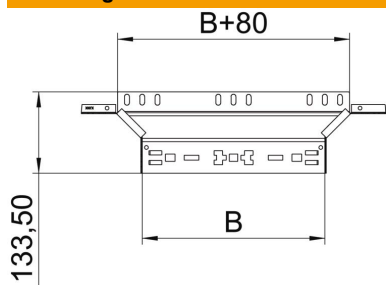

Technische fiche

Aanbouw T-stuk Magic 85 FT

Artikelnummer: 6041600

Aanbouw-T-stuk met Magic-snelverbinding. Voor alle types kabelgoten met een hoogte van 85 mm.

St Staal

FT thermisch verzinkt

Stamgegevens

Artikelnummer	6041600
Type	RAAM 860 FT
Omschrijving 1	Aanbouw T-stuk
Omschrijving 2	met snelkoppeling
Fabrikant	OBO
Dimensie	85x600
Materiaal	staal
Oppervlak	thermisch verzinkt
Oppervlaktenorm	DIN EN ISO 1461
Kleinste verkoop-eenheid	1
Eenheid van hoeveelheid	Stuk
Gewicht	118,5 kg
Eenheid gewicht	kg/100 paar

Technische fiche

Aanbouw T-stuk Magic 85 FT

Artikelnummer: 6041600

Afmetingen

Breedte	600 mm
Hoogte	85 mm
Plaatdikte	1,25 mm
Maat B	600 mm

Technische gegevens

Afbuiging (hoek)	90°
Uitvoering verbinder	geïntegreerde verbinder
Functiebehoud	nee
Materiaaldikte bodemplaat	1,25 mm
NATO Gatenspatroon	nee
Richtingsverandering	horizontaal
Roestvast staal, gebeitst	nee
Verspanuitvoering	nee
Type verbinder kabeldraagsysteem	Klikbevestiging
Plaatdikte	1,25 mm