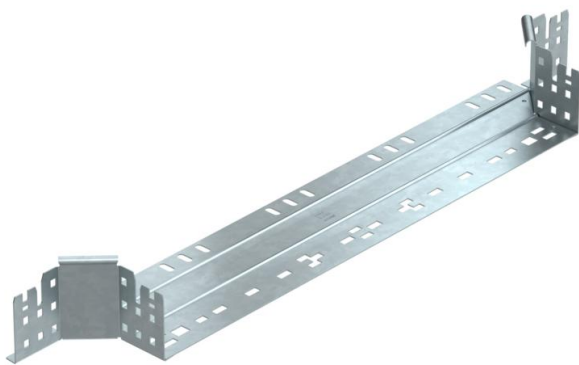

Fiche technique

Dérivation à monter Magic 85 FT

Référence: 6041600

Dérivaton à monter avec système de fixation rapide. Pour tous types de chemins de câbles d'une hauteur latérale de 85 mm.

St acier

FT galvanisé à chaud par trempage

Données sources

Référence	6041600
Type	RAAM 860 FT
Désignation 1	Dérivation
Désignation 2	avec éclissage Magic
Fabricant	OBO
Dimension	85x600
Matériau	acier
Surface	galvanisé à chaud par trempage
Norme de surface	DIN EN ISO 1461
Unité d'emballage minimale	1
Unité de mesure	Pièces
Poids	118,5 kg
Unité de poids	kg/100 paires

Fiche technique

Dérivation à monter Magic 85 FT

Référence: 6041600

Dimensions

Largeur	600 mm
Hauteur	85 mm
Épaisseur de tôle	1,25 mm
Cote B	600 mm

Caractéristiques techniques

Courbure (angle)	90°
Version du connecteur	raccord intégré
Maintien en fonction	non
Épaisseur de matériau de la tôle de fond	1,25 mm
Schéma de perçage NATO	non
Changement de direction	horizontal
Acier inoxydable, décapé	non
Modèle longue portée	non
Type de raccord du système de chemin de câble	Fixation à déclic
Épaisseur du longeron	1,25 mm