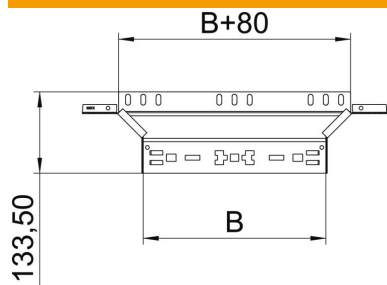

Fiche technique

Dérivation à monter Magic 85 FT

Référence: 6041600

Dérivaton à monter avec système de fixation rapide. Pour tous types de chemins de câbles d'une hauteur latérale de 85 mm.

St acier

FT galvanisé à chaud par trempage

Données sources

Référence	6041600
Type	RAAM 860 FT
Désignation 1	Dérivation
Désignation 2	avec éclissage Magic
Fabricant	OBO
Dimension	85x600
Matériau	acier
Surface	galvanisé à chaud par trempage
Norme de surface	DIN EN ISO 1461
Unité d'emballage minimale	1
Unité de mesure	Pièces
Poids	118,5 kg
Unité de poids	kg/100 paires

Fiche technique

Dérivation à monter Magic 85 FT

Référence: 6041600

Dimensions

Largeur	600 mm
Hauteur	85 mm
Épaisseur de tôle	1,25 mm
Cote B	600 mm

Caractéristiques techniques

Courbure (angle)	90°
Version du connecteur	raccord intégré
Maintien en fonction	non
Épaisseur de matériau de la tôle de fond	1,25 mm
Schéma de perçage NATO	non
Changement de direction	horizontal
Acier inoxydable, décapé	non
Modèle longue portée	non
Type de raccord du système de chemin de câble	Fixation à déclic
Épaisseur du longeron	1,25 mm