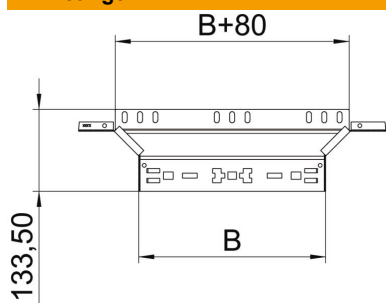

## Aanbouw T-stuk Magic 85 FS

Artikelnummer: 6041580

Aanbouw-T-stuk met Magic-snelverbinding. Voor alle types kabelgoten met een hoogte van 85 mm.

**St** Staal

**FS** sendzimir verzinkt

### Stamgegevens

Artikelnummer	6041580
Type	RAAM 860 FS
Omschrijving 1	Aanbouw T-stuk
Omschrijving 2	met snelkoppeling
Fabrikant	OBO
Dimensie	85x600
Materiaal	staal
Oppervlak	bandverzinkt
Oppervlaktenorm	DIN EN 10346
Kleinste verkoop-eenheid	1
Eenheid van hoeveelheid	Stuk
Gewicht	110,5 kg
Eenheid gewicht	kg/100 paar

### Afmetingen

Breedte	600 mm
Hoogte	85 mm
Plaatdikte	1,25 mm
Maat B	600 mm