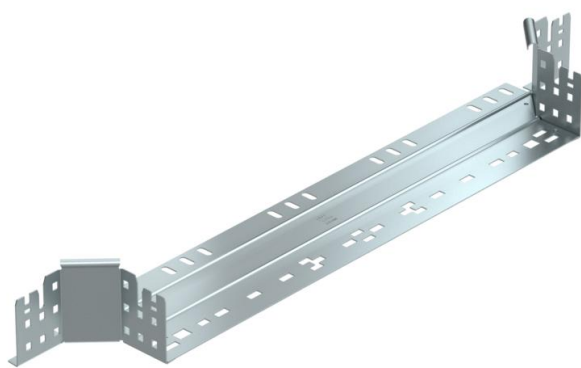

Fiche technique

Dérivation à monter Magic 85 FS

Référence: 6041580

Dérivaton à monter avec système de fixation rapide. Pour tous types de chemins de câbles d'une hauteur latérale de 85 mm.

St acier

FS galvanisé sendzimir

Données sources

Référence	6041580
Type	RAAM 860 FS
Désignation 1	Dérivation
Désignation 2	avec éclissage Magic
Fabricant	OBO
Dimension	85x600
Matériau	acier
Surface	galvanisé sendzimir
Norme de surface	DIN EN 10346
Unité d'emballage minimale	1
Unité de mesure	Pièces
Poids	110,5 kg
Unité de poids	kg/100 paires

Fiche technique

Dérivation à monter Magic 85 FS

Référence: 6041580

Dimensions

Largeur	600 mm
Hauteur	85 mm
Épaisseur de tôle	1,25 mm
Cote B	600 mm

Caractéristiques techniques

Courbure (angle)	90°
Version du connecteur	raccord intégré
Maintien en fonction	non
Épaisseur de matériau de la tôle de fond	1,25 mm
Schéma de perçage NATO	non
Changement de direction	horizontal
Acier inoxydable, décapé	non
Modèle longue portée	non
Type de raccord du système de chemin de câble	Fixation à déclic
Épaisseur du longeron	1,25 mm