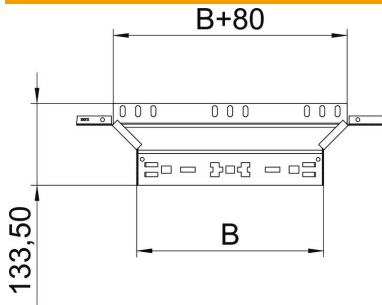

Fiche technique

Dérivation à monter Magic 85 FS

Référence: 6041580

Dérivaton à monter avec système de fixation rapide. Pour tous types de chemins de câbles d'une hauteur latérale de 85 mm.

St acier

FS galvanisé sendzimir

Données sources

Référence	6041580
Type	RAAM 860 FS
Désignation 1	Dérivation
Désignation 2	avec éclissage Magic
Fabricant	OBO
Dimension	85x600
Matériau	acier
Surface	galvanisé sendzimir
Norme de surface	DIN EN 10346
Unité d'emballage minimale	1
Unité de mesure	Pièces
Poids	110,5 kg
Unité de poids	kg/100 paires

Fiche technique

Dérivation à monter Magic 85 FS

Référence: 6041580

Dimensions

Largeur	600 mm
Hauteur	85 mm
Épaisseur de tôle	1,25 mm
Cote B	600 mm

Caractéristiques techniques

Courbure (angle)	90°
Version du connecteur	raccord intégré
Maintien en fonction	non
Épaisseur de matériau de la tôle de fond	1,25 mm
Schéma de perçage NATO	non
Changement de direction	horizontal
Acier inoxydable, décapé	non
Modèle longue portée	non
Type de raccord du système de chemin de câble	Fixation à déclic
Épaisseur du longeron	1,25 mm