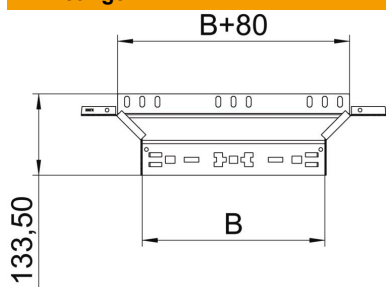

Technische fiche

Aanbouw T-stuk Magic 85 FT

Artikelnummer: 6041598

Aanbouw-T-stuk met Magic-snelverbinding. Voor alle types kabelgoten met een hoogte van 85 mm.

St Staal

FT thermisch verzinkt

Stamgegevens

Artikelnummer	6041598
Type	RAAM 850 FT
Omschrijving 1	Aanbouw T-stuk
Omschrijving 2	met snelkoppeling
Fabrikant	OBO
Dimensie	85x500
Materiaal	staal
Oppervlak	thermisch verzinkt
Oppervlaktenorm	DIN EN ISO 1461
Kleinste verkoop-eenheid	1
Eenheid van hoeveelheid	Stuk
Gewicht	104,1 kg
Eenheid gewicht	kg/100 paar

Technische fiche

Aanbouw T-stuk Magic 85 FT

Artikelnummer: 6041598

Afmetingen

Breedte	500 mm
Hoogte	85 mm
Plaatdikte	1,25 mm
Maat B	500 mm

Technische gegevens

Afbuiging (hoek)	90°
Uitvoering verbinder	geïntegreerde verbinder
Functiebehoud	nee
Materiaaldikte bodemplaat	1,25 mm
NATO Gatenspatroon	nee
Richtingsverandering	horizontaal
Roestvast staal, gebeitst	nee
Verspanuitvoering	nee
Type verbinder kabeldraagsysteem	Klikbevestiging
Plaatdikte	1,25 mm