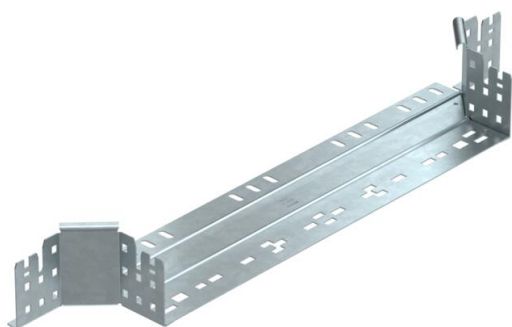

Fiche technique

Dérivation à monter Magic 85 FT

Référence: 6041598

Dérivaton à monter avec système de fixation rapide. Pour tous types de chemins de câbles d'une hauteur latérale de 85 mm.

St acier

FT galvanisé à chaud par trempage

Données sources

Référence	6041598
Type	RAAM 850 FT
Désignation 1	Dérivation
Désignation 2	avec éclissage Magic
Fabricant	OBO
Dimension	85x500
Matériau	acier
Surface	galvanisé à chaud par trempage
Norme de surface	DIN EN ISO 1461
Unité d'emballage minimale	1
Unité de mesure	Pièces
Poids	104,1 kg
Unité de poids	kg/100 paires

Fiche technique

Dérivation à monter Magic 85 FT

Référence: 6041598

Dimensions

Largeur	500 mm
Hauteur	85 mm
Épaisseur de tôle	1,25 mm
Cote B	500 mm

Caractéristiques techniques

Courbure (angle)	90°
Version du connecteur	raccord intégré
Maintien en fonction	non
Épaisseur de matériau de la tôle de fond	1,25 mm
Schéma de perçage NATO	non
Changement de direction	horizontal
Acier inoxydable, décapé	non
Modèle longue portée	non
Type de raccord du système de chemin de câble	Fixation à déclic
Épaisseur du longeron	1,25 mm