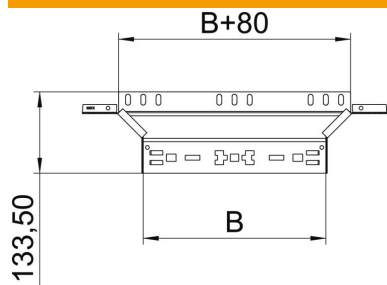

Fiche technique

Dérivation à monter Magic 85 FT

Référence: 6041598

Dérivaton à monter avec système de fixation rapide. Pour tous types de chemins de câbles d'une hauteur latérale de 85 mm.

St acier

FT galvanisé à chaud par trempage

Données sources

Référence	6041598
Type	RAAM 850 FT
Désignation 1	Dérivation
Désignation 2	avec éclissage Magic
Fabricant	OBO
Dimension	85x500
Matériau	acier
Surface	galvanisé à chaud par trempage
Norme de surface	DIN EN ISO 1461
Unité d'emballage minimale	1
Unité de mesure	Pièces
Poids	104,1 kg
Unité de poids	kg/100 paires

Fiche technique

Dérivation à monter Magic 85 FT

Référence: 6041598

Dimensions

Largeur	500 mm
Hauteur	85 mm
Épaisseur de tôle	1,25 mm
Cote B	500 mm

Caractéristiques techniques

Courbure (angle)	90°
Version du connecteur	raccord intégré
Maintien en fonction	non
Épaisseur de matériau de la tôle de fond	1,25 mm
Schéma de perçage NATO	non
Changement de direction	horizontal
Acier inoxydable, décapé	non
Modèle longue portée	non
Type de raccord du système de chemin de câble	Fixation à déclic
Épaisseur du longeron	1,25 mm