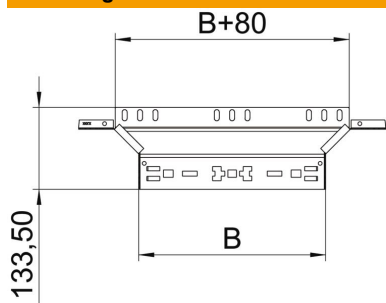

Technische fiche

Aanbouw T-stuk Magic 85 FS

Artikelnummer: 6041578

Aanbouw-T-stuk met Magic-snelverbinding. Voor alle types kabelgoten met een hoogte van 85 mm.

St Staal

FS sendzimir verzinkt

Stamgegevens

Artikelnummer	6041578
Type	RAAM 850 FS
Omschrijving 1	Aanbouw T-stuk
Omschrijving 2	met snelkoppeling
Fabrikant	OBO
Dimensie	85x500
Materiaal	staal
Oppervlak	bandverzinkt
Oppervlaktenorm	DIN EN 10346
Kleinste verkoop-eenheid	1
Eenheid van hoeveelheid	Stuk
Gewicht	97,1 kg
Eenheid gewicht	kg/100 paar

Technische fiche

Aanbouw T-stuk Magic 85 FS

Artikelnummer: 6041578

Afmetingen

Breedte	500 mm
Hoogte	85 mm
Plaatdikte	1,25 mm
Maat B	500 mm

Technische gegevens

Afbuiging (hoek)	90°
Uitvoering verbinder	geïntegreerde verbinder
Functiebehoud	nee
Materiaaldikte bodemplaat	1,25 mm
NATO Gatenspatroon	nee
Richtingsverandering	horizontaal
Roestvast staal, gebeitst	nee
Verspanuitvoering	nee
Type verbinder kabeldraagsysteem	Klikbevestiging
Plaatdikte	1,25 mm