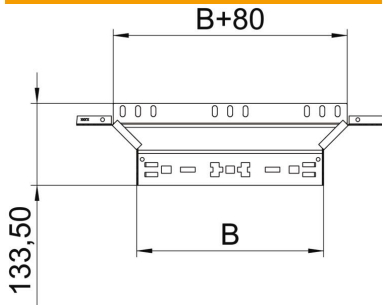

Fiche technique

Dérivation à monter Magic 85 FS

Référence: 6041578

Dérivaton à monter avec système de fixation rapide. Pour tous types de chemins de câbles d'une hauteur latérale de 85 mm.

St acier

FS galvanisé sendzimir

Données sources

Référence	6041578
Type	RAAM 850 FS
Désignation 1	Dérivation
Désignation 2	avec éclissage Magic
Fabricant	OBO
Dimension	85x500
Matériau	acier
Surface	galvanisé sendzimir
Norme de surface	DIN EN 10346
Unité d'emballage minimale	1
Unité de mesure	Pièces
Poids	97,1 kg
Unité de poids	kg/100 paires

Fiche technique

Dérivation à monter Magic 85 FS

Référence: 6041578

Dimensions

Largeur	500 mm
Hauteur	85 mm
Épaisseur de tôle	1,25 mm
Cote B	500 mm

Caractéristiques techniques

Courbure (angle)	90°
Version du connecteur	raccord intégré
Maintien en fonction	non
Épaisseur de matériau de la tôle de fond	1,25 mm
Schéma de perçage NATO	non
Changement de direction	horizontal
Acier inoxydable, décapé	non
Modèle longue portée	non
Type de raccord du système de chemin de câble	Fixation à déclic
Épaisseur du longeron	1,25 mm