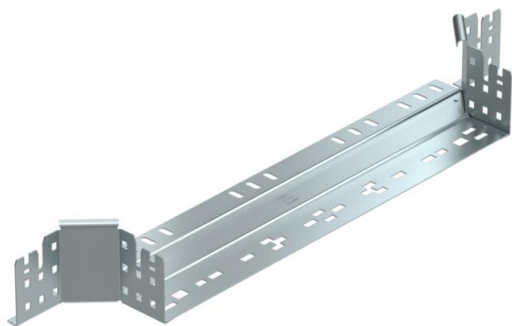

Fiche technique

Dérivation à monter Magic 85 FS

Référence: 6041578

Dérivaton à monter avec système de fixation rapide. Pour tous types de chemins de câbles d'une hauteur latérale de 85 mm.

St acier

FS galvanisé sendzimir

Données sources

Référence	6041578
Type	RAAM 850 FS
Désignation 1	Dérivation
Désignation 2	avec éclissage Magic
Fabricant	OBO
Dimension	85x500
Matériau	acier
Surface	galvanisé sendzimir
Norme de surface	DIN EN 10346
Unité d'emballage minimale	1
Unité de mesure	Pièces
Poids	97,1 kg
Unité de poids	kg/100 paires

Fiche technique

Dérivation à monter Magic 85 FS

Référence: 6041578

Dimensions

Largeur	500 mm
Hauteur	85 mm
Épaisseur de tôle	1,25 mm
Cote B	500 mm

Caractéristiques techniques

Courbure (angle)	90°
Version du connecteur	raccord intégré
Maintien en fonction	non
Épaisseur de matériau de la tôle de fond	1,25 mm
Schéma de perçage NATO	non
Changement de direction	horizontal
Acier inoxydable, décapé	non
Modèle longue portée	non
Type de raccord du système de chemin de câble	Fixation à déclic
Épaisseur du longeron	1,25 mm