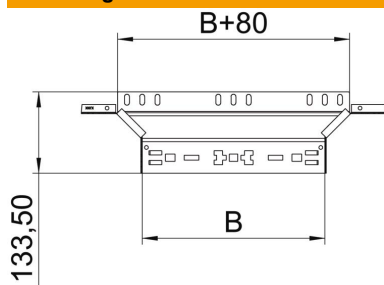

Technische fiche

Aanbouw T-stuk Magic 85 FT

Artikelnummer: 6041596

Aanbouw-T-stuk met Magic-snelverbinding. Voor alle types kabelgoten met een hoogte van 85 mm.

St Staal

FT thermisch verzinkt

Stamgegevens

Artikelnummer	6041596
Type	RAAM 840 FT
Omschrijving 1	Aanbouw T-stuk
Omschrijving 2	met snelkoppeling
Fabrikant	OBO
Dimensie	85x400
Materiaal	staal
Oppervlak	thermisch verzinkt
Oppervlaktenorm	DIN EN ISO 1461
Kleinste verkoop-eenheid	1
Eenheid van hoeveelheid	Stuk
Gewicht	90,4 kg
Eenheid gewicht	kg/100 paar

Technische fiche

Aanbouw T-stuk Magic 85 FT

Artikelnummer: 6041596

Afmetingen

Breedte	400 mm
Hoogte	85 mm
Plaatdikte	1,25 mm
Maat B	400 mm

Technische gegevens

Afbuiging (hoek)	90°
Uitvoering verbinder	geïntegreerde verbinder
Functiebehoud	nee
Materiaaldikte bodemplaat	1,25 mm
NATO Gatenspatroon	nee
Richtingsverandering	horizontaal
Roestvast staal, gebeitst	nee
Verspanuitvoering	nee
Type verbinder kabeldraagsysteem	Klikbevestiging
Plaatdikte	1,25 mm