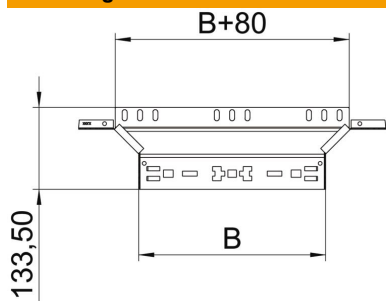

## Aanbouw T-stuk Magic 85 FS

Artikelnummer: 6041576

Aanbouw-T-stuk met Magic-snelverbinding. Voor alle types kabelgoten met een hoogte van 85 mm.

**St** Staal

**FS** sendzimir verzinkt

### Stamgegevens

Artikelnummer	6041576
Type	RAAM 840 FS
Omschrijving 1	Aanbouw T-stuk
Omschrijving 2	met snelkoppeling
Fabrikant	OBO
Dimensie	85x400
Materiaal	staal
Oppervlak	bandverzinkt
Oppervlaktenorm	DIN EN 10346
Kleinste verkoop-eenheid	1
Eenheid van hoeveelheid	Stuk
Gewicht	84,3 kg
Eenheid gewicht	kg/100 paar

### Afmetingen

Breedte	400 mm
Hoogte	85 mm
Plaatdikte	1,25 mm
Maat B	400 mm