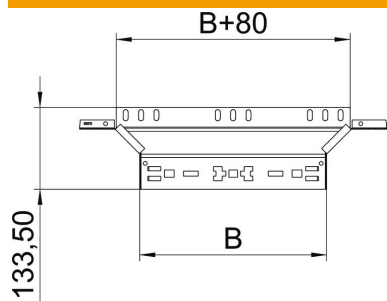

Fiche technique

Dérivation à monter Magic 85 FS

Référence: 6041576

Dérivaton à monter avec système de fixation rapide. Pour tous types de chemins de câbles d'une hauteur latérale de 85 mm.

St acier

FS galvanisé sendzimir

Données sources

Référence	6041576
Type	RAAM 840 FS
Désignation 1	Dérivation
Désignation 2	avec éclissage Magic
Fabricant	OBO
Dimension	85x400
Matériau	acier
Surface	galvanisé sendzimir
Norme de surface	DIN EN 10346
Unité d'emballage minimale	1
Unité de mesure	Pièces
Poids	84,3 kg
Unité de poids	kg/100 paires

Fiche technique

Dérivation à monter Magic 85 FS

Référence: 6041576

Dimensions

Largeur	400 mm
Hauteur	85 mm
Épaisseur de tôle	1,25 mm
Cote B	400 mm

Caractéristiques techniques

Courbure (angle)	90°
Version du connecteur	raccord intégré
Maintien en fonction	non
Épaisseur de matériau de la tôle de fond	1,25 mm
Schéma de perçage NATO	non
Changement de direction	horizontal
Acier inoxydable, décapé	non
Modèle longue portée	non
Type de raccord du système de chemin de câble	Fixation à déclic
Épaisseur du longeron	1,25 mm