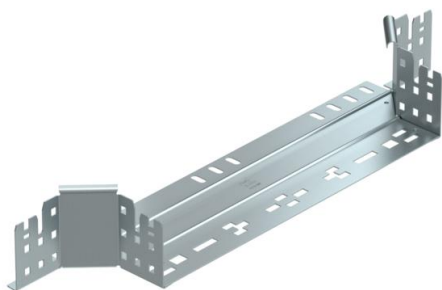

Fiche technique

Dérivation à monter Magic 85 FS

Référence: 6041576

Dérivaton à monter avec système de fixation rapide. Pour tous types de chemins de câbles d'une hauteur latérale de 85 mm.

St acier

FS galvanisé sendzimir

Données sources

Référence	6041576
Type	RAAM 840 FS
Désignation 1	Dérivation
Désignation 2	avec éclissage Magic
Fabricant	OBO
Dimension	85x400
Matériau	acier
Surface	galvanisé sendzimir
Norme de surface	DIN EN 10346
Unité d'emballage minimale	1
Unité de mesure	Pièces
Poids	84,3 kg
Unité de poids	kg/100 paires

Fiche technique

Dérivation à monter Magic 85 FS

Référence: 6041576

Dimensions

Largeur	400 mm
Hauteur	85 mm
Épaisseur de tôle	1,25 mm
Cote B	400 mm

Caractéristiques techniques

Courbure (angle)	90°
Version du connecteur	raccord intégré
Maintien en fonction	non
Épaisseur de matériau de la tôle de fond	1,25 mm
Schéma de perçage NATO	non
Changement de direction	horizontal
Acier inoxydable, décapé	non
Modèle longue portée	non
Type de raccord du système de chemin de câble	Fixation à déclic
Épaisseur du longeron	1,25 mm