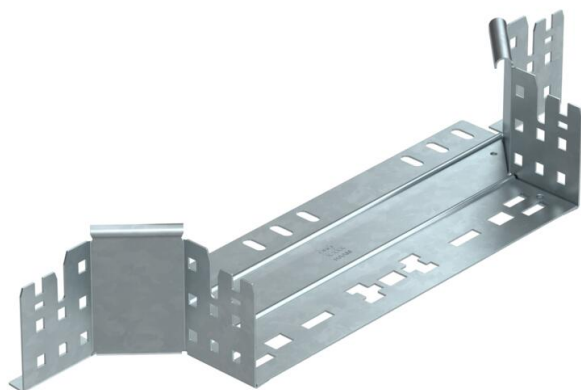

Technische fiche

Aanbouw T-stuk Magic 85 FT

Artikelnummer: 6041594

Aanbouw-T-stuk met Magic-snelverbinding. Voor alle types kabelgoten met een hoogte van 85 mm.

St Staal

FT thermisch verzinkt

Stamgegevens

Artikelnummer	6041594
Type	RAAM 830 FT
Omschrijving 1	Aanbouw T-stuk
Omschrijving 2	met snelkoppeling
Fabrikant	OBO
Dimensie	85x300
Materiaal	staal
Oppervlak	thermisch verzinkt
Oppervlaktenorm	DIN EN ISO 1461
Kleinste verkoop-eenheid	1
Eenheid van hoeveelheid	Stuk
Gewicht	76,5 kg
Eenheid gewicht	kg/100 paar

Technische fiche

Aanbouw T-stuk Magic 85 FT

Artikelnummer: 6041594

Afmetingen

Breedte	300 mm
Hoogte	85 mm
Plaatdikte	1,25 mm
Maat B	300 mm

Technische gegevens

Afbuiging (hoek)	90°
Uitvoering verbinder	geïntegreerde verbinder
Functiebehoud	nee
Materiaaldikte bodemplaat	1,25 mm
NATO Gatenspatroon	nee
Richtingsverandering	horizontaal
Roestvast staal, gebeitst	nee
Verspanuitvoering	nee
Type verbinder kabeldraagsysteem	Klikbevestiging
Plaatdikte	1,25 mm