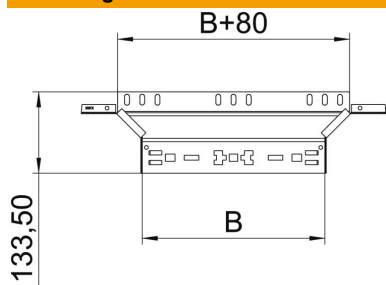

Technische fiche

Aanbouw T-stuk Magic 85 FT

Artikelnummer: 6041594

Aanbouw-T-stuk met Magic-snelverbinding. Voor alle types kabelgoten met een hoogte van 85 mm.

St Staal

FT thermisch verzinkt

Stamgegevens

Artikelnummer	6041594
Type	RAAM 830 FT
Omschrijving 1	Aanbouw T-stuk
Omschrijving 2	met snelkoppeling
Fabrikant	OBO
Dimensie	85x300
Materiaal	staal
Oppervlak	thermisch verzinkt
Oppervlaktenorm	DIN EN ISO 1461
Kleinste verkoop-eenheid	1
Eenheid van hoeveelheid	Stuk
Gewicht	76,5 kg
Eenheid gewicht	kg/100 paar

Technische fiche

Aanbouw T-stuk Magic 85 FT

Artikelnummer: 6041594

Afmetingen

Breedte	300 mm
Hoogte	85 mm
Plaatdikte	1,25 mm
Maat B	300 mm

Technische gegevens

Afbuiging (hoek)	90°
Uitvoering verbinder	geïntegreerde verbinder
Functiebehoud	nee
Materiaaldikte bodemplaat	1,25 mm
NATO Gatenspatroon	nee
Richtingsverandering	horizontaal
Roestvast staal, gebeitst	nee
Verspanuitvoering	nee
Type verbinder kabeldraagsysteem	Klikbevestiging
Plaatdikte	1,25 mm