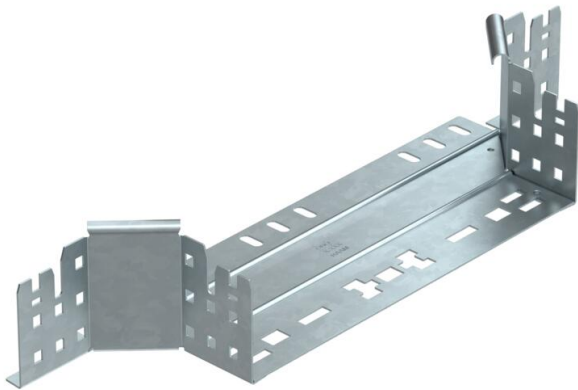

Fiche technique

Dérivation à monter Magic 85 FT

Référence: 6041594

Dérivaton à monter avec système de fixation rapide. Pour tous types de chemins de câbles d'une hauteur latérale de 85 mm.

St acier

FT galvanisé à chaud par trempage

Données sources

Référence	6041594
Type	RAAM 830 FT
Désignation 1	Dérivation
Désignation 2	avec éclissage Magic
Fabricant	OBO
Dimension	85x300
Matériau	acier
Surface	galvanisé à chaud par trempage
Norme de surface	DIN EN ISO 1461
Unité d'emballage minimale	1
Unité de mesure	Pièces
Poids	76,5 kg
Unité de poids	kg/100 paires

Fiche technique

Dérivation à monter Magic 85 FT

Référence: 6041594

Dimensions

Largeur	300 mm
Hauteur	85 mm
Épaisseur de tôle	1,25 mm
Cote B	300 mm

Caractéristiques techniques

Courbure (angle)	90°
Version du connecteur	raccord intégré
Maintien en fonction	non
Épaisseur de matériau de la tôle de fond	1,25 mm
Schéma de perçage NATO	non
Changement de direction	horizontal
Acier inoxydable, décapé	non
Modèle longue portée	non
Type de raccord du système de chemin de câble	Fixation à déclic
Épaisseur du longeron	1,25 mm