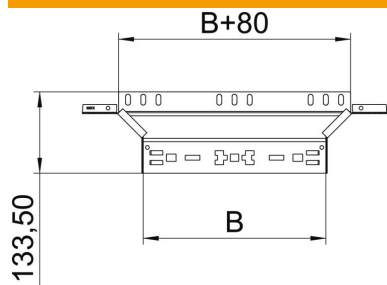

Fiche technique

Dérivation à monter Magic 85 FT

Référence: 6041594

Dérivaton à monter avec système de fixation rapide. Pour tous types de chemins de câbles d'une hauteur latérale de 85 mm.

St acier

FT galvanisé à chaud par trempage

Données sources

Référence	6041594
Type	RAAM 830 FT
Désignation 1	Dérivation
Désignation 2	avec éclissage Magic
Fabricant	OBO
Dimension	85x300
Matériau	acier
Surface	galvanisé à chaud par trempage
Norme de surface	DIN EN ISO 1461
Unité d'emballage minimale	1
Unité de mesure	Pièces
Poids	76,5 kg
Unité de poids	kg/100 paires

Fiche technique

Dérivation à monter Magic 85 FT

Référence: 6041594

Dimensions

Largeur	300 mm
Hauteur	85 mm
Épaisseur de tôle	1,25 mm
Cote B	300 mm

Caractéristiques techniques

Courbure (angle)	90°
Version du connecteur	raccord intégré
Maintien en fonction	non
Épaisseur de matériau de la tôle de fond	1,25 mm
Schéma de perçage NATO	non
Changement de direction	horizontal
Acier inoxydable, décapé	non
Modèle longue portée	non
Type de raccord du système de chemin de câble	Fixation à déclic
Épaisseur du longeron	1,25 mm