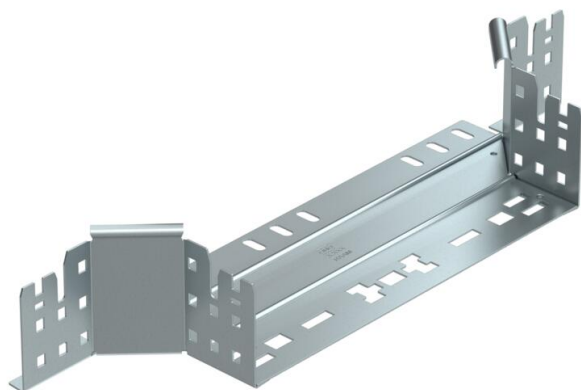

## Aanbouw T-stuk Magic 85 FS

Artikelnummer: 6041574

Aanbouw-T-stuk met Magic-snelverbinding. Voor alle types kabelgoten met een hoogte van 85 mm.

**St** Staal

**FS** sendzimir verzinkt

### Stamgegevens

Artikelnummer	6041574
Type	RAAM 830 FS
Omschrijving 1	Aanbouw T-stuk
Omschrijving 2	met snelkoppeling
Fabrikant	OBO
Dimensie	85x300
Materiaal	staal
Oppervlak	bandverzinkt
Oppervlaktenorm	DIN EN 10346
Kleinste verkoop-eenheid	1
Eenheid van hoeveelheid	Stuk
Gewicht	71,3 kg
Eenheid gewicht	kg/100 paar

### Afmetingen

Breedte	300 mm
Hoogte	85 mm
Plaatdikte	1,25 mm
Maat B	300 mm

### Technische gegevens

Afbuiging (hoek)	90°
Uitvoering verbinder	geïntegreerde verbinder
Functiebehoud	nee
Materiaaldikte bodemplaat	1,25 mm
NATO Gatenspatroon	nee
Richtingsverandering	horizontaal
Roestvast staal, gebeitst	nee
Verspanuitvoering	nee
Type verbinder kabeldraagsysteem	Klikbevestiging
Plaatdikte	1,25 mm