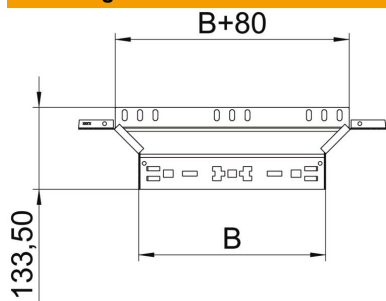

### Stamgegevens

Artikelnummer	6041574
Type	RAAM 830 FS
Omschrijving 1	Aanbouw T-stuk
Omschrijving 2	met snelkoppeling
Fabrikant	OBO
Dimensie	85x300
Materiaal	staal
Oppervlak	bandverzinkt
Oppervlaktenorm	DIN EN 10346
Kleinste verkoop-eenheid	1
Eenheid van hoeveelheid	Stuk
Gewicht	71,3 kg
Eenheid gewicht	kg/100 paar

### Afmetingen

Breedte	300 mm
Hoogte	85 mm
Plaatdikte	1,25 mm
Maat B	300 mm