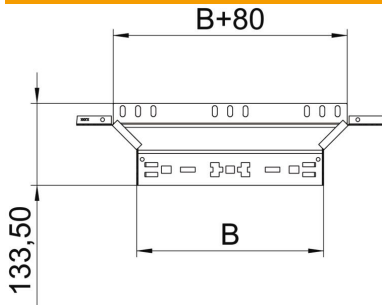

Fiche technique

Dérivation à monter Magic 85 FS

Référence: 6041574

Dérivaton à monter avec système de fixation rapide. Pour tous types de chemins de câbles d'une hauteur latérale de 85 mm.

St acier

FS galvanisé sendzimir

Données sources

| | |
|----------------------------|----------------------|
| Référence | 6041574 |
| Type | RAAM 830 FS |
| Désignation 1 | Dérivation |
| Désignation 2 | avec éclissage Magic |
| Fabricant | OBO |
| Dimension | 85x300 |
| Matériau | acier |
| Surface | galvanisé sendzimir |
| Norme de surface | DIN EN 10346 |
| Unité d'emballage minimale | 1 |
| Unité de mesure | Pièces |
| Poids | 71,3 kg |
| Unité de poids | kg/100 paires |

Fiche technique

Dérivation à monter Magic 85 FS

Référence: 6041574

Dimensions

| | |
|-------------------|---------|
| Largeur | 300 mm |
| Hauteur | 85 mm |
| Épaisseur de tôle | 1,25 mm |
| Cote B | 300 mm |

Caractéristiques techniques

| | |
|---|-------------------|
| Courbure (angle) | 90° |
| Version du connecteur | raccord intégré |
| Maintien en fonction | non |
| Épaisseur de matériau de la tôle de fond | 1,25 mm |
| Schéma de perçage NATO | non |
| Changement de direction | horizontal |
| Acier inoxydable, décapé | non |
| Modèle longue portée | non |
| Type de raccord du système de chemin de câble | Fixation à déclic |
| Épaisseur du longeron | 1,25 mm |