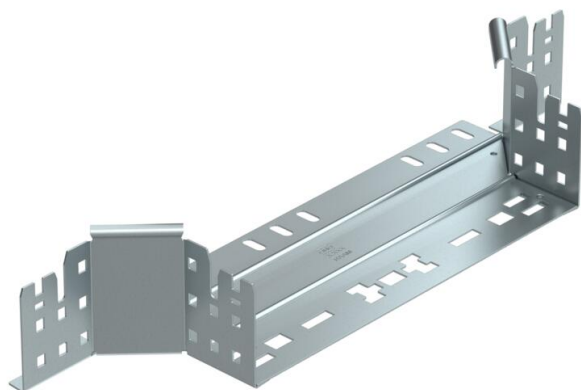

Fiche technique

Dérivation à monter Magic 85 FS

Référence: 6041574

Dérivaton à monter avec système de fixation rapide. Pour tous types de chemins de câbles d'une hauteur latérale de 85 mm.

St acier

FS galvanisé sendzimir

Données sources

| | |
|----------------------------|----------------------|
| Référence | 6041574 |
| Type | RAAM 830 FS |
| Désignation 1 | Dérivation |
| Désignation 2 | avec éclissage Magic |
| Fabricant | OBO |
| Dimension | 85x300 |
| Matériau | acier |
| Surface | galvanisé sendzimir |
| Norme de surface | DIN EN 10346 |
| Unité d'emballage minimale | 1 |
| Unité de mesure | Pièces |
| Poids | 71,3 kg |
| Unité de poids | kg/100 paires |

Fiche technique

Dérivation à monter Magic 85 FS

Référence: 6041574

Dimensions

| | |
|-------------------|---------|
| Largeur | 300 mm |
| Hauteur | 85 mm |
| Épaisseur de tôle | 1,25 mm |
| Cote B | 300 mm |

Caractéristiques techniques

| | |
|---|-------------------|
| Courbure (angle) | 90° |
| Version du connecteur | raccord intégré |
| Maintien en fonction | non |
| Épaisseur de matériau de la tôle de fond | 1,25 mm |
| Schéma de perçage NATO | non |
| Changement de direction | horizontal |
| Acier inoxydable, décapé | non |
| Modèle longue portée | non |
| Type de raccord du système de chemin de câble | Fixation à déclic |
| Épaisseur du longeron | 1,25 mm |