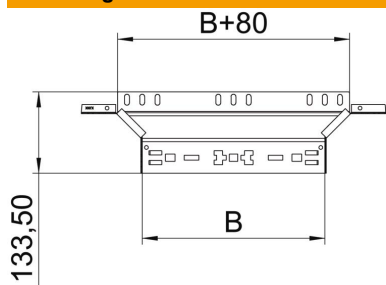

## Aanbouw T-stuk Magic 85 FT

Artikelnummer: 6041592

Aanbouw-T-stuk met Magic-snelverbinding. Voor alle types kabelgoten met een hoogte van 85 mm.

**St** Staal

**FT** thermisch verzinkt

### Stamgegevens

Artikelnummer	6041592
Type	RAAM 820 FT
Omschrijving 1	Aanbouw T-stuk
Omschrijving 2	met snelkoppeling
Fabrikant	OBO
Dimensie	85x200
Materiaal	staal
Oppervlak	thermisch verzinkt
Oppervlaktenorm	DIN EN ISO 1461
Kleinste verkoop-eenheid	1
Eenheid van hoeveelheid	Stuk
Gewicht	62,6 kg
Eenheid gewicht	kg/100 paar

### Afmetingen

Breedte	200 mm
Hoogte	85 mm
Plaatdikte	1,25 mm
Maat B	200 mm