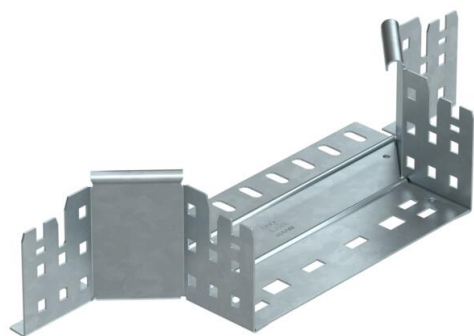

## Aanbouw T-stuk Magic 85 FT

Artikelnummer: 6041592

Aanbouw-T-stuk met Magic-snelverbinding. Voor alle types kabelgoten met een hoogte van 85 mm.

**St** Staal

**FT** thermisch verzinkt

### Stamgegevens

Artikelnummer	6041592
Type	RAAM 820 FT
Omschrijving 1	Aanbouw T-stuk
Omschrijving 2	met snelkoppeling
Fabrikant	OBO
Dimensie	85x200
Materiaal	staal
Oppervlak	thermisch verzinkt
Oppervlaktenorm	DIN EN ISO 1461
Kleinste verkoop-eenheid	1
Eenheid van hoeveelheid	Stuk
Gewicht	62,6 kg
Eenheid gewicht	kg/100 paar

### Afmetingen

Breedte	200 mm
Hoogte	85 mm
Plaatdikte	1,25 mm
Maat B	200 mm

### Technische gegevens

Afbuiging (hoek)	90°
Uitvoering verbinder	geïntegreerde verbinder
Functiebehoud	nee
Materiaaldikte bodemplaat	1,25 mm
NATO Gatenspatroon	nee
Richtingsverandering	horizontaal
Roestvast staal, gebeitst	nee
Verspanuitvoering	nee
Type verbinder kabeldraagsysteem	Klikbevestiging
Plaatdikte	1,25 mm