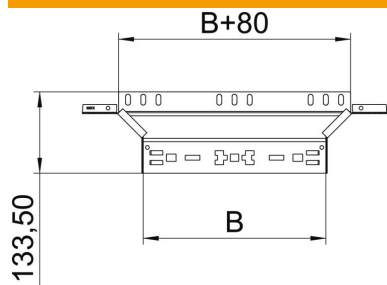

Fiche technique

Dérivation à monter Magic 85 FT

Référence: 6041592

Dérivaton à monter avec système de fixation rapide. Pour tous types de chemins de câbles d'une hauteur latérale de 85 mm.

St acier

FT galvanisé à chaud par trempage

Données sources

Référence	6041592
Type	RAAM 820 FT
Désignation 1	Dérivation
Désignation 2	avec éclissage Magic
Fabricant	OBO
Dimension	85x200
Matériau	acier
Surface	galvanisé à chaud par trempage
Norme de surface	DIN EN ISO 1461
Unité d'emballage minimale	1
Unité de mesure	Pièces
Poids	62,6 kg
Unité de poids	kg/100 paires

Fiche technique

Dérivation à monter Magic 85 FT

Référence: 6041592

Dimensions

Largeur	200 mm
Hauteur	85 mm
Épaisseur de tôle	1,25 mm
Cote B	200 mm

Caractéristiques techniques

Courbure (angle)	90°
Version du connecteur	raccord intégré
Maintien en fonction	non
Épaisseur de matériau de la tôle de fond	1,25 mm
Schéma de perçage NATO	non
Changement de direction	horizontal
Acier inoxydable, décapé	non
Modèle longue portée	non
Type de raccord du système de chemin de câble	Fixation à déclic
Épaisseur du longeron	1,25 mm