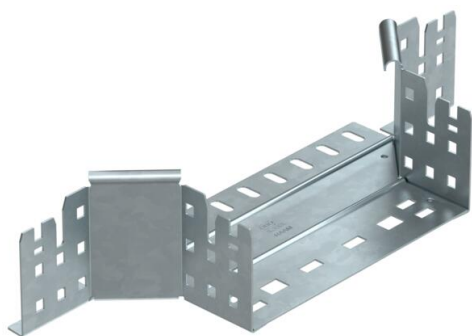

Fiche technique

Dérivation à monter Magic 85 FT

Référence: 6041592

Dérivaton à monter avec système de fixation rapide. Pour tous types de chemins de câbles d'une hauteur latérale de 85 mm.

St acier

FT galvanisé à chaud par trempage

Données sources

Référence	6041592
Type	RAAM 820 FT
Désignation 1	Dérivation
Désignation 2	avec éclissage Magic
Fabricant	OBO
Dimension	85x200
Matériau	acier
Surface	galvanisé à chaud par trempage
Norme de surface	DIN EN ISO 1461
Unité d'emballage minimale	1
Unité de mesure	Pièces
Poids	62,6 kg
Unité de poids	kg/100 paires

Fiche technique

Dérivation à monter Magic 85 FT

Référence: 6041592

Dimensions

Largeur	200 mm
Hauteur	85 mm
Épaisseur de tôle	1,25 mm
Cote B	200 mm

Caractéristiques techniques

Courbure (angle)	90°
Version du connecteur	raccord intégré
Maintien en fonction	non
Épaisseur de matériau de la tôle de fond	1,25 mm
Schéma de perçage NATO	non
Changement de direction	horizontal
Acier inoxydable, décapé	non
Modèle longue portée	non
Type de raccord du système de chemin de câble	Fixation à déclic
Épaisseur du longeron	1,25 mm