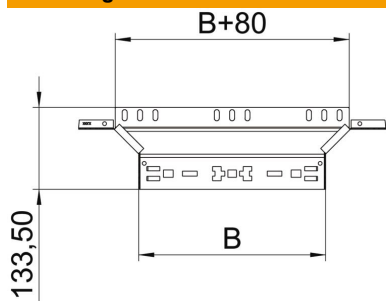

Technische fiche

Aanbouw T-stuk Magic 85 FS

Artikelnummer: 6041572

Aanbouw-T-stuk met Magic-snelverbinding. Voor alle types kabelgoten met een hoogte van 85 mm.

St Staal

FS sendzimir verzinkt

Stamgegevens

Artikelnummer	6041572
Type	RAAM 820 FS
Omschrijving 1	Aanbouw T-stuk
Omschrijving 2	met snelkoppeling
Fabrikant	OBO
Dimensie	85x200
Materiaal	staal
Oppervlak	bandverzinkt
Oppervlaktenorm	DIN EN 10346
Kleinste verkoop-eenheid	1
Eenheid van hoeveelheid	Stuk
Gewicht	58,4 kg
Eenheid gewicht	kg/100 paar

Technische fiche

Aanbouw T-stuk Magic 85 FS

Artikelnummer: 6041572

Afmetingen

Breedte	200 mm
Hoogte	85 mm
Plaatdikte	1,25 mm
Maat B	200 mm

Technische gegevens

Afbuiging (hoek)	90°
Uitvoering verbinder	geïntegreerde verbinder
Functiebehoud	nee
Materiaaldikte bodemplaat	1,25 mm
NATO Gatenspatroon	nee
Richtingsverandering	horizontaal
Roestvast staal, gebeitst	nee
Verspanuitvoering	nee
Type verbinder kabeldraagsysteem	Klikbevestiging
Plaatdikte	1,25 mm