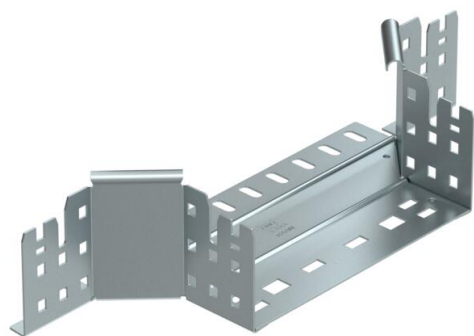

Technische fiche

Aanbouw T-stuk Magic 85 FS

Artikelnummer: 6041572

Aanbouw-T-stuk met Magic-snelverbinding. Voor alle types kabelgoten met een hoogte van 85 mm.

St Staal

FS sendzimir verzinkt

Stamgegevens

Artikelnummer	6041572
Type	RAAM 820 FS
Omschrijving 1	Aanbouw T-stuk
Omschrijving 2	met snelkoppeling
Fabrikant	OBO
Dimensie	85x200
Materiaal	staal
Oppervlak	bandverzinkt
Oppervlaktenorm	DIN EN 10346
Kleinste verkoop-eenheid	1
Eenheid van hoeveelheid	Stuk
Gewicht	58,4 kg
Eenheid gewicht	kg/100 paar

Technische fiche

Aanbouw T-stuk Magic 85 FS

Artikelnummer: 6041572

Afmetingen

Breedte	200 mm
Hoogte	85 mm
Plaatdikte	1,25 mm
Maat B	200 mm

Technische gegevens

Afbuiging (hoek)	90°
Uitvoering verbinder	geïntegreerde verbinder
Functiebehoud	nee
Materiaaldikte bodemplaat	1,25 mm
NATO Gatenspatroon	nee
Richtingsverandering	horizontaal
Roestvast staal, gebeitst	nee
Verspanuitvoering	nee
Type verbinder kabeldraagsysteem	Klikbevestiging
Plaatdikte	1,25 mm