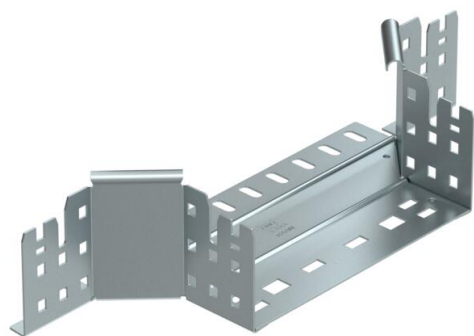

## Dérivation à monter Magic 85 FS

Référence: 6041572

Dérivaton à monter avec système de fixation rapide. Pour tous types de chemins de câbles d'une hauteur latérale de 85 mm.

**St** acier

**FS** galvanisé sendzimir

### Données sources

Référence	6041572
Type	RAAM 820 FS
Désignation 1	Dérivation
Désignation 2	avec éclissage Magic
Fabricant	OBO
Dimension	85x200
Matériau	acier
Surface	galvanisé sendzimir
Norme de surface	DIN EN 10346
Unité d'emballage minimale	1
Unité de mesure	Pièces
Poids	58,4 kg
Unité de poids	kg/100 paires

### Dimensions

Largeur	200 mm
Hauteur	85 mm
Épaisseur de tôle	1,25 mm
Cote B	200 mm

### Caractéristiques techniques

Courbure (angle)	90°
Version du connecteur	raccord intégré
Maintien en fonction	non
Épaisseur de matériau de la tôle de fond	1,25 mm
Schéma de perçage NATO	non
Changement de direction	horizontal
Acier inoxydable, décapé	non
Modèle longue portée	non
Type de raccord du système de chemin de câble	Fixation à déclic
Épaisseur du longeron	1,25 mm