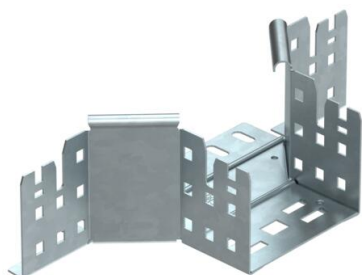

Fiche technique

Dérivation à monter Magic 85 FT

Référence: 6041590

Dérivaton à monter avec système de fixation rapide. Pour tous types de chemins de câbles d'une hauteur latérale de 85 mm.

St acier

FT galvanisé à chaud par trempage

Données sources

Référence	6041590
Type	RAAM 810 FT
Désignation 1	Dérivation
Désignation 2	avec éclissage Magic
Fabricant	OBO
Dimension	85x100
Matériau	acier
Surface	galvanisé à chaud par trempage
Norme de surface	DIN EN ISO 1461
Unité d'emballage minimale	1
Unité de mesure	Pièces
Poids	49 kg
Unité de poids	kg/100 paires

Fiche technique

Dérivation à monter Magic 85 FT

Référence: 6041590

Dimensions

Largeur	100 mm
Hauteur	85 mm
Épaisseur de tôle	1,25 mm
Cote B	100 mm

Caractéristiques techniques

Courbure (angle)	90°
Version du connecteur	raccord intégré
Maintien en fonction	non
Épaisseur de matériau de la tôle de fond	1,25 mm
Schéma de perçage NATO	non
Changement de direction	horizontal
Acier inoxydable, décapé	non
Modèle longue portée	non
Type de raccord du système de chemin de câble	Fixation à déclic
Épaisseur du longeron	1,25 mm