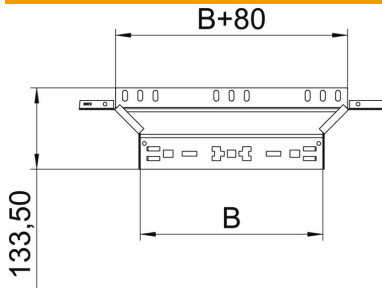

Fiche technique

Dérivation à monter Magic 85 FT

Référence: 6041590

Dérivaton à monter avec système de fixation rapide. Pour tous types de chemins de câbles d'une hauteur latérale de 85 mm.

St acier

FT galvanisé à chaud par trempage

Données sources

Référence	6041590
Type	RAAM 810 FT
Désignation 1	Dérivation
Désignation 2	avec éclissage Magic
Fabricant	OBO
Dimension	85x100
Matériau	acier
Surface	galvanisé à chaud par trempage
Norme de surface	DIN EN ISO 1461
Unité d'emballage minimale	1
Unité de mesure	Pièces
Poids	49 kg
Unité de poids	kg/100 paires

Fiche technique

Dérivation à monter Magic 85 FT

Référence: 6041590

Dimensions

Largeur	100 mm
Hauteur	85 mm
Épaisseur de tôle	1,25 mm
Cote B	100 mm

Caractéristiques techniques

Courbure (angle)	90°
Version du connecteur	raccord intégré
Maintien en fonction	non
Épaisseur de matériau de la tôle de fond	1,25 mm
Schéma de perçage NATO	non
Changement de direction	horizontal
Acier inoxydable, décapé	non
Modèle longue portée	non
Type de raccord du système de chemin de câble	Fixation à déclic
Épaisseur du longeron	1,25 mm