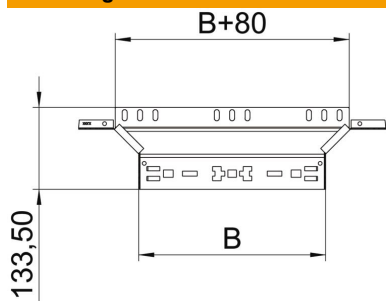

## Aanbouw T-stuk Magic 60 FT

Artikelnummer: 6041263

Aanbouw-T-stuk met Magic-snelverbinding. Voor alle types kabelgoten met een zijhoogte van 60 mm.

**St** Staal

**FT** thermisch verzinkt

### Stamgegevens

|                          |                    |
|--------------------------|--------------------|
| Artikelnummer            | 6041263            |
| Type                     | RAAM 660 FT        |
| Omschrijving 1           | Aanbouw T-stuk     |
| Omschrijving 2           | met snelkoppeling  |
| Fabrikant                | OBO                |
| Dimensie                 | 60x600             |
| Materiaal                | staal              |
| Oppervlak                | thermisch verzinkt |
| Oppervlaktenorm          | DIN EN ISO 1461    |
| Kleinste verkoop-eenheid | 1                  |
| Eenheid van hoeveelheid  | Stuk               |
| Gewicht                  | 110,1 kg           |
| Eenheid gewicht          | kg/100 paar        |

### Afmetingen

|            |         |
|------------|---------|
| Breedte    | 600 mm  |
| Hoogte     | 60 mm   |
| Hoogte     | 2 in    |
| Plaatdikte | 1,25 mm |
| Maat B     | 600 mm  |

### Technische gegevens

|                                  |                         |
|----------------------------------|-------------------------|
| Afbuiging (hoek)                 | 90°                     |
| Uitvoering verbinder             | geïntegreerde verbinder |
| Functiebehoud                    | nee                     |
| Materiaaldikte bodemplaat        | 1,25 mm                 |
| NATO Gatenspatroon               | nee                     |
| Richtingsverandering             | horizontaal             |
| Roestvast staal, gebeitst        | nee                     |
| Verspanuitvoering                | nee                     |
| Type verbinder kabeldraagsysteem | Klikbevestiging         |
| Plaatdikte                       | 1,25 mm                 |