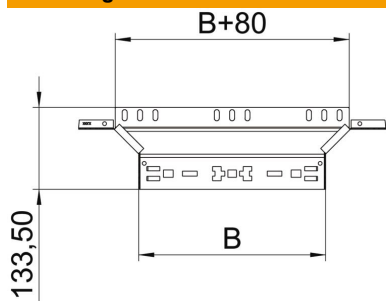

Technische fiche

Aanbouw T-stuk Magic 60 FS

Artikelnummer: 6041242

Aanbouw-T-stuk met Magic-snelverbinding. Voor alle types kabelgoten met een zijhoogte van 60 mm.

St Staal

FS sendzimir verzinkt

Stamgegevens

Artikelnummer	6041242
Type	RAAM 660 FS
Omschrijving 1	Aanbouw T-stuk
Omschrijving 2	met snelkoppeling
Fabrikant	OBO
Dimensie	60x600
Materiaal	staal
Oppervlak	bandverzinkt
Oppervlaktenorm	DIN EN 10346
Kleinste verkoop-eenheid	1
Eenheid van hoeveelheid	Stuk
Gewicht	102,7 kg
Eenheid gewicht	kg/100 paar

Technische fiche

Aanbouw T-stuk Magic 60 FS

Artikelnummer: 6041242

Afmetingen

Breedte	600 mm
Breedte	24 in
Hoogte	60 mm
Hoogte	2 in
Plaatdikte	1,25 mm
Maat B	600 mm

Technische gegevens

Afbuiging (hoek)	90°
Afgaande breedte	600 mm
Uitvoering verbinder	geïntegreerde verbinder
Functiebehoud	nee
Materiaaldikte bodemplaat	1,25 mm
NATO Gatenspatroon	nee
Richtingsverandering	horizontaal
Roestvast staal, gebeitst	nee
Verspanuitvoering	nee
Type verbinder kabeldraagsysteem	Klikbevestiging