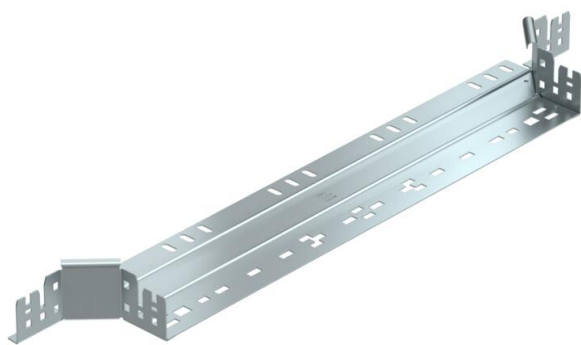

Fiche technique

Dérivation à monter Magic 60 FS

Référence: 6041242

Dérivation à monter avec système de branchement rapide. Pour tous types de chemins de câbles d'une hauteur latérale de 60 mm.

St acier

FS galvanisé sendzimir

Données sources

Référence	6041242
Désignation 1	Dérivation
Désignation 2	avec éclissage Magic
Fabricant	OBO
Dimension	60x600
Matériau	acier
Surface	galvanisé sendzimir
Norme de surface	DIN EN 10346
Unité d'emballage minimale	1
Unité de mesure	Pièces
Poids	102,7 kg
Unité de poids	kg/100 paires

Fiche technique

Dérivation à monter Magic 60 FS

Référence: 6041242

Dimensions

Largeur	600 mm
Largeur	24 dans
Hauteur	60 mm
Hauteur	2 dans
Épaisseur de tôle	1,25 mm
Cote B	600 mm

Caractéristiques techniques

Courbure (angle)	90°
Largeur de départ	600 mm
Version du connecteur	raccord intégré
Maintien en fonction	non
Épaisseur de matériau de la tôle de fond	1,25 mm
Schéma de perçage NATO	non
Changement de direction	horizontal
Acier inoxydable, décapé	non
Modèle longue portée	non
Type de raccord du système de chemin de câble	Fixation à déclic