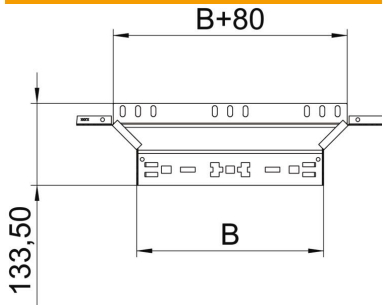

Fiche technique

Dérivation à monter Magic 60 FS

Référence: 6041242

Dérivation à monter avec système de branchement rapide. Pour tous types de chemins de câbles d'une hauteur latérale de 60 mm.

St acier

FS galvanisé sendzimir

Données sources

Référence	6041242
Désignation 1	Dérivation
Désignation 2	avec éclissage Magic
Fabricant	OBO
Dimension	60x600
Matériau	acier
Surface	galvanisé sendzimir
Norme de surface	DIN EN 10346
Unité d'emballage minimale	1
Unité de mesure	Pièces
Poids	102,7 kg
Unité de poids	kg/100 paires

Fiche technique

Dérivation à monter Magic 60 FS

Référence: 6041242

Dimensions

Largeur	600 mm
Largeur	24 dans
Hauteur	60 mm
Hauteur	2 dans
Épaisseur de tôle	1,25 mm
Cote B	600 mm

Caractéristiques techniques

Courbure (angle)	90°
Largeur de départ	600 mm
Version du connecteur	raccord intégré
Maintien en fonction	non
Épaisseur de matériau de la tôle de fond	1,25 mm
Schéma de perçage NATO	non
Changement de direction	horizontal
Acier inoxydable, décapé	non
Modèle longue portée	non
Type de raccord du système de chemin de câble	Fixation à déclic