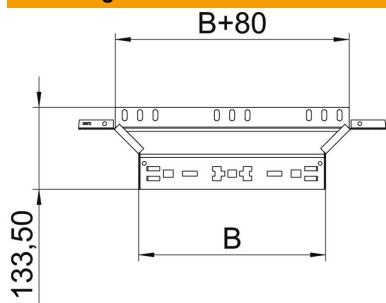

Technische fiche

Aanbouw-T-stuk Magic A4

Artikelnummer: 6041303

Aanbouw-T-stuk met Magic-snelverbinding. Voor alle types kabelgoten met een zijhoogte van 60 mm.

A4 Roestvast staal 1.4571

2B blank, nabehandeld

Stamgegevens

Artikelnummer	6041303
Type	RAAM 660 A4
Omschrijving 1	Aanbouw T-stuk
Omschrijving 2	met snelkoppeling
Fabrikant	OBO
Dimensie	60x600
Materiaal	Roestvast staal 1.4571
Oppervlak	blank, nabehandeld
Oppervlaktenorm	
Kleinste verkoop-eenheid	1
Eenheid van hoeveelheid	Stuk
Gewicht	102,7 kg
Eenheid gewicht	kg/100 paar

Technische fiche

Aanbouw-T-stuk Magic A4

Artikelnummer: 6041303

Afmetingen

Breedte	600 mm
Hoogte	60 mm
Plaatdikte	1,25 mm
Maat B	600 mm

Technische gegevens

Afbuiging (hoek)	90°
Uitvoering verbinder	geïntegreerde verbinder
Functiebehoud	nee
Materiaaldikte bodemplaat	1,25 mm
NATO Gatenspatroon	nee
Richtingsverandering	horizontaal
Roestvast staal, gebeitst	nee
Verspanuitvoering	nee
Type verbinder kabeldraagsysteem	Klikbevestiging
Plaatdikte	1,25 mm