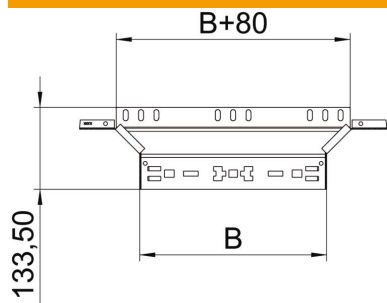

Fiche technique

Dérivation à monter Magic 60 A4

Référence: 6041303

Dérivation à monter avec système de branchement rapide. Pour tous types de chemins de câbles d'une hauteur latérale de 60 mm.

A4 Acier, inoxydable 1.4571

2B nu, traité

Données sources

Référence	6041303
Type	RAAM 660 A4
Désignation 1	Dérivation
Désignation 2	avec éclissage Magic
Fabricant	OBO
Dimension	60x600
Matériau	Acier, inoxydable 1.4571
Surface	nu, traité
Norme de surface	
Unité d'emballage minimale	1
Unité de mesure	Pièces
Poids	102,7 kg
Unité de poids	kg/100 paires

Fiche technique

Dérivation à monter Magic 60 A4

Référence: 6041303

Dimensions

Largeur	600 mm
Hauteur	60 mm
Épaisseur de tôle	1,25 mm
Cote B	600 mm

Caractéristiques techniques

Courbure (angle)	90°
Version du connecteur	raccord intégré
Maintien en fonction	non
Épaisseur de matériau de la tôle de fond	1,25 mm
Schéma de perçage NATO	non
Changement de direction	horizontal
Acier inoxydable, décapé	non
Modèle longue portée	non
Type de raccord du système de chemin de câble	Fixation à déclic
Épaisseur du longeron	1,25 mm