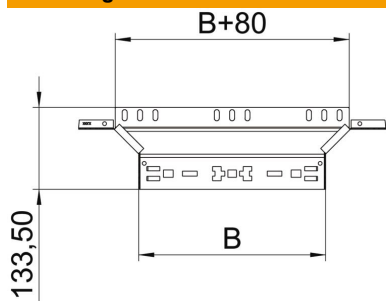

Technische fiche

Aanbouw T-stuk Magic 60 A2

Artikelnummer: 6041284

Aanbouw-T-stuk met Magic-snelverbinding. Voor alle types kabelgoten met een zijhoogte van 60 mm.

A2 Roestvrij staal 1.4301

2B blank, nabehandeld

Stamgegevens

Artikelnummer	6041284
Type	RAAM 660 A2
Omschrijving 1	Aanbouw T-stuk
Omschrijving 2	met snelkoppeling
Fabrikant	OBO
Dimensie	60x600
Materiaal	Roestvast staal 1.4301
Oppervlak	blank, nabehandeld
Oppervlaktenorm	
Kleinste verkoop-eenheid	1
Eenheid van hoeveelheid	Stuk
Gewicht	102,7 kg
Eenheid gewicht	kg/100 paar

Technische fiche

Aanbouw T-stuk Magic 60 A2

Artikelnummer: 6041284

Afmetingen

Breedte	600 mm
Hoogte	60 mm
Plaatdikte	1,25 mm
Maat B	600 mm

Technische gegevens

Afbuiging (hoek)	90°
Uitvoering verbinder	geïntegreerde verbinder
Functiebehoud	nee
Materiaaldikte bodemplaat	1,25 mm
NATO Gatenspatroon	nee
Richtingsverandering	horizontaal
Roestvast staal, gebeitst	nee
Verspanuitvoering	nee
Type verbinder kabeldraagsysteem	Klikbevestiging
Plaatdikte	1,25 mm