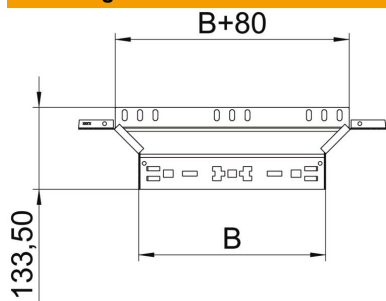

## Aanbouw T-stuk Magic 60 FT

Artikelnummer: 6041261

Aanbouw-T-stuk met Magic-snelverbinding. Voor alle types kabelgoten met een zijhoogte van 60 mm.

**St** Staal

**FT** thermisch verzinkt

### Stamgegevens

Artikelnummer	6041261
Type	RAAM 650 FT
Omschrijving 1	Aanbouw T-stuk
Omschrijving 2	met snelkoppeling
Fabrikant	OBO
Dimensie	60x500
Materiaal	staal
Oppervlak	thermisch verzinkt
Oppervlaktenorm	DIN EN ISO 1461
Kleinste verkoop-eenheid	1
Eenheid van hoeveelheid	Stuk
Gewicht	105,4 kg
Eenheid gewicht	kg/100 paar

### Afmetingen

Breedte	500 mm
Hoogte	60 mm
Hoogte	2 in
Plaatdikte	1,25 mm
Maat B	500 mm