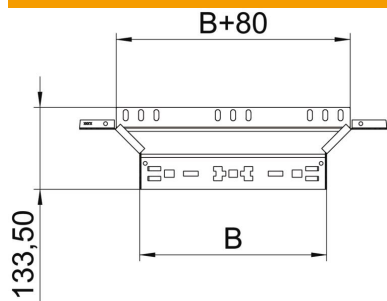

Fiche technique

Dérivation à monter Magic 60 FT

Référence: 6041261

Dérivation à monter avec système de branchement rapide. Pour tous types de chemins de câbles d'une hauteur latérale de 60 mm.

St acier

FT galvanisé à chaud par trempage

Données sources

Référence	6041261
Type	RAAM 650 FT
Désignation 1	Dérivation
Désignation 2	avec éclissage Magic
Fabricant	OBO
Dimension	60x500
Matériau	acier
Surface	galvanisé à chaud par trempage
Norme de surface	DIN EN ISO 1461
Unité d'emballage minimale	1
Unité de mesure	Pièces
Poids	105,4 kg
Unité de poids	kg/100 paires

Fiche technique

Dérivation à monter Magic 60 FT

Référence: 6041261

Dimensions

Largeur	500 mm
Hauteur	60 mm
Hauteur	2 dans
Épaisseur de tôle	1,25 mm
Cote B	500 mm

Caractéristiques techniques

Courbure (angle)	90°
Version du connecteur	raccord intégré
Maintien en fonction	non
Épaisseur de matériau de la tôle de fond	1,25 mm
Schéma de perçage NATO	non
Changement de direction	horizontal
Acier inoxydable, décapé	non
Modèle longue portée	non
Type de raccord du système de chemin de câble	Fixation à déclic
Épaisseur du longeron	1,25 mm