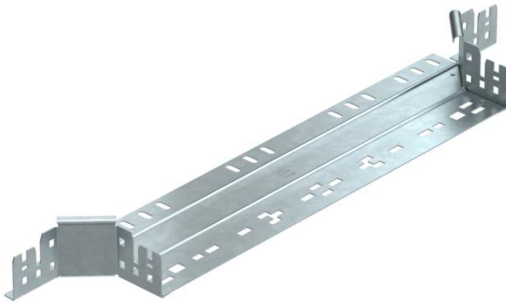

Fiche technique

Dérivation à monter Magic 60 FT

Référence: 6041261

Dérivation à monter avec système de branchement rapide. Pour tous types de chemins de câbles d'une hauteur latérale de 60 mm.

St acier

FT galvanisé à chaud par trempage

Données sources

Référence	6041261
Type	RAAM 650 FT
Désignation 1	Dérivation
Désignation 2	avec éclissage Magic
Fabricant	OBO
Dimension	60x500
Matériau	acier
Surface	galvanisé à chaud par trempage
Norme de surface	DIN EN ISO 1461
Unité d'emballage minimale	1
Unité de mesure	Pièces
Poids	105,4 kg
Unité de poids	kg/100 paires

Fiche technique

Dérivation à monter Magic 60 FT

Référence: 6041261

Dimensions

Largeur	500 mm
Hauteur	60 mm
Hauteur	2 dans
Épaisseur de tôle	1,25 mm
Cote B	500 mm

Caractéristiques techniques

Courbure (angle)	90°
Version du connecteur	raccord intégré
Maintien en fonction	non
Épaisseur de matériau de la tôle de fond	1,25 mm
Schéma de perçage NATO	non
Changement de direction	horizontal
Acier inoxydable, décapé	non
Modèle longue portée	non
Type de raccord du système de chemin de câble	Fixation à déclic
Épaisseur du longeron	1,25 mm