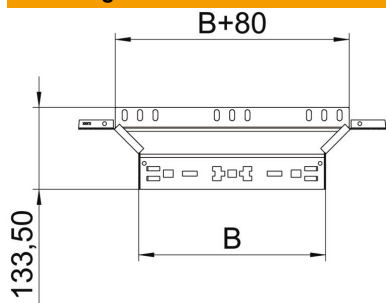

Technische fiche

Aanbouw T-stuk Magic 60 FS

Artikelnummer: 6041240

Aanbouw-T-stuk met Magic-snelverbinding. Voor alle types kabelgoten met een zijhoogte van 60 mm.

St Staal

FS sendzimir verzinkt

Stamgegevens

Artikelnummer	6041240
Type	RAAM 650 FS
Omschrijving 1	Aanbouw T-stuk
Omschrijving 2	met snelkoppeling
Fabrikant	OBO
Dimensie	60x500
Materiaal	staal
Oppervlak	bandverzinkt
Oppervlaktenorm	DIN EN 10346
Kleinste verkoop-eenheid	1
Eenheid van hoeveelheid	Stuk
Gewicht	89,3 kg
Eenheid gewicht	kg/100 paar

Technische fiche

Aanbouw T-stuk Magic 60 FS

Artikelnummer: 6041240

Afmetingen

Breedte	500 mm
Breedte	20 in
Hoogte	60 mm
Hoogte	2 in
Plaatdikte	1,25 mm
Maat B	500 mm

Technische gegevens

Afbuiging (hoek)	90°
Afgaande breedte	500 mm
Uitvoering verbinder	geïntegreerde verbinder
Functiebehoud	nee
Materiaaldikte bodemplaat	1,25 mm
NATO Gatenspatroon	nee
Richtingsverandering	horizontaal
Roestvast staal, gebeitst	nee
Verspanuitvoering	nee
Type verbinder kabeldraagsysteem	Klikbevestiging