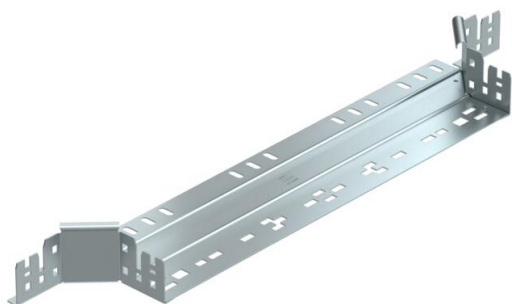

Technische fiche

Aanbouw T-stuk Magic 60 FS

Artikelnummer: 6041240

Aanbouw-T-stuk met Magic-snelverbinding. Voor alle types kabelgoten met een zijhoogte van 60 mm.

St Staal

FS sendzimir verzinkt

Stamgegevens

Artikelnummer	6041240
Type	RAAM 650 FS
Omschrijving 1	Aanbouw T-stuk
Omschrijving 2	met snelkoppeling
Fabrikant	OBO
Dimensie	60x500
Materiaal	staal
Oppervlak	bandverzinkt
Oppervlaktenorm	DIN EN 10346
Kleinste verkoop-eenheid	1
Eenheid van hoeveelheid	Stuk
Gewicht	89,3 kg
Eenheid gewicht	kg/100 paar

Technische fiche

Aanbouw T-stuk Magic 60 FS

Artikelnummer: 6041240

Afmetingen

Breedte	500 mm
Breedte	20 in
Hoogte	60 mm
Hoogte	2 in
Plaatdikte	1,25 mm
Maat B	500 mm

Technische gegevens

Afbuiging (hoek)	90°
Afgaande breedte	500 mm
Uitvoering verbinder	geïntegreerde verbinder
Functiebehoud	nee
Materiaaldikte bodemplaat	1,25 mm
NATO Gatenspatroon	nee
Richtingsverandering	horizontaal
Roestvast staal, gebeitst	nee
Verspanuitvoering	nee
Type verbinder kabeldraagsysteem	Klikbevestiging