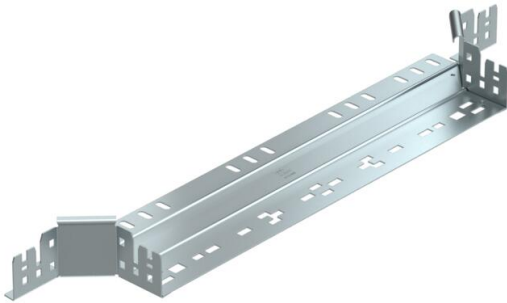

Fiche technique

Dérivation à monter Magic 60 FS

Référence: 6041240

Dérivation à monter avec système de branchement rapide. Pour tous types de chemins de câbles d'une hauteur latérale de 60 mm.

St acier

FS galvanisé sendzimir

Données sources

Référence	6041240
Désignation 1	Dérivation
Désignation 2	avec éclissage Magic
Fabricant	OBO
Dimension	60x500
Matériau	acier
Surface	galvanisé sendzimir
Norme de surface	DIN EN 10346
Unité d'emballage minimale	1
Unité de mesure	Pièces
Poids	89,3 kg
Unité de poids	kg/100 paires

Fiche technique

Dérivation à monter Magic 60 FS

Référence: 6041240

Dimensions

Largeur	500 mm
Largeur	20 dans
Hauteur	60 mm
Hauteur	2 dans
Épaisseur de tôle	1,25 mm
Cote B	500 mm

Caractéristiques techniques

Courbure (angle)	90°
Largeur de départ	500 mm
Version du connecteur	raccord intégré
Maintien en fonction	non
Épaisseur de matériau de la tôle de fond	1,25 mm
Schéma de perçage NATO	non
Changement de direction	horizontal
Acier inoxydable, décapé	non
Modèle longue portée	non
Type de raccord du système de chemin de câble	Fixation à déclic