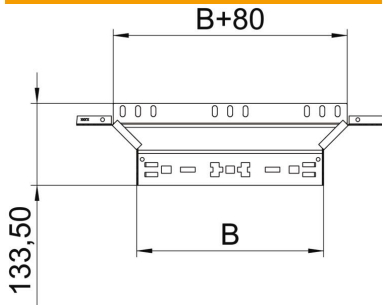

Fiche technique

Dérivation à monter Magic 60 FS

Référence: 6041240

Dérivation à monter avec système de branchement rapide. Pour tous types de chemins de câbles d'une hauteur latérale de 60 mm.

St acier

FS galvanisé sendzimir

Données sources

Référence	6041240
Désignation 1	Dérivation
Désignation 2	avec éclissage Magic
Fabricant	OBO
Dimension	60x500
Matériau	acier
Surface	galvanisé sendzimir
Norme de surface	DIN EN 10346
Unité d'emballage minimale	1
Unité de mesure	Pièces
Poids	89,3 kg
Unité de poids	kg/100 paires

Fiche technique

Dérivation à monter Magic 60 FS

Référence: 6041240

Dimensions

Largeur	500 mm
Largeur	20 dans
Hauteur	60 mm
Hauteur	2 dans
Épaisseur de tôle	1,25 mm
Cote B	500 mm

Caractéristiques techniques

Courbure (angle)	90°
Largeur de départ	500 mm
Version du connecteur	raccord intégré
Maintien en fonction	non
Épaisseur de matériau de la tôle de fond	1,25 mm
Schéma de perçage NATO	non
Changement de direction	horizontal
Acier inoxydable, décapé	non
Modèle longue portée	non
Type de raccord du système de chemin de câble	Fixation à déclic