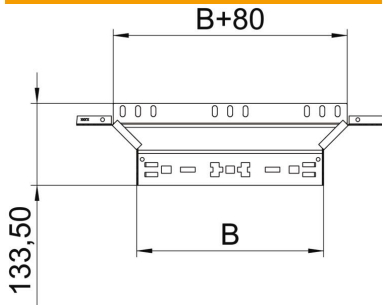

### Données sources

Référence	6041300
Type	RAAM 650 A4
Désignation 1	Dérivation
Désignation 2	avec éclissage Magic
Fabricant	OBO
Dimension	60x500
Matériau	Acier, inoxydable 1.4571
Surface	nu, traité
Norme de surface	
Unité d'emballage minimale	1
Unité de mesure	Pièces
Poids	89,3 kg
Unité de poids	kg/100 paires

### Dimensions

Largeur	500 mm
Hauteur	60 mm
Épaisseur de tôle	1,25 mm
Cote B	500 mm

### Caractéristiques techniques

Courbure (angle)	90°
Version du connecteur	raccord intégré
Maintien en fonction	non
Épaisseur de matériau de la tôle de fond	1,25 mm
Schéma de perçage NATO	non
Changement de direction	horizontal
Acier inoxydable, décapé	non
Modèle longue portée	non
Type de raccord du système de chemin de câble	Fixation à déclic
Épaisseur du longeron	1,25 mm