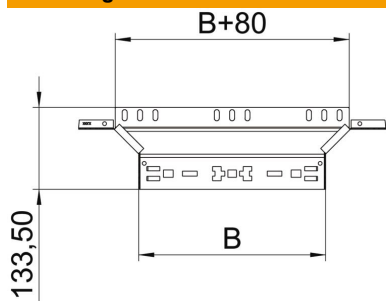

Technische fiche

Aanbouw T-stuk Magic 60 A2

Artikelnummer: 6041282

Aanbouw-T-stuk met Magic-snelverbinding. Voor alle types kabelgoten met een zijhoogte van 60 mm.

A2 Roestvrij staal 1.4301

2B blank, nabehandeld

Stamgegevens

Artikelnummer	6041282
Type	RAAM 650 A2
Omschrijving 1	Aanbouw T-stuk
Omschrijving 2	met snelkoppeling
Fabrikant	OBO
Dimensie	60x500
Materiaal	Roestvast staal 1.4301
Oppervlak	blank, nabehandeld
Oppervlaktenorm	
Kleinste verkoop-eenheid	1
Eenheid van hoeveelheid	Stuk
Gewicht	89,3 kg
Eenheid gewicht	kg/100 paar

Technische fiche

Aanbouw T-stuk Magic 60 A2

Artikelnummer: 6041282

Afmetingen

Breedte	500 mm
Hoogte	60 mm
Plaatdikte	1,25 mm
Maat B	500 mm

Technische gegevens

Afbuiging (hoek)	90°
Uitvoering verbinder	geïntegreerde verbinder
Functiebehoud	nee
Materiaaldikte bodemplaat	1,25 mm
NATO Gatenspatroon	nee
Richtingsverandering	horizontaal
Roestvast staal, gebeitst	nee
Verspanuitvoering	nee
Type verbinder kabeldraagsysteem	Klikbevestiging
Plaatdikte	1,25 mm