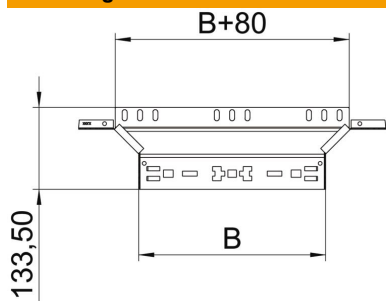

Technische fiche

Aanbouw T-stuk Magic 60 FT

Artikelnummer: 6041259

Aanbouw-T-stuk met Magic-snelverbinding. Voor alle types kabelgoten met een zijhoogte van 60 mm.

St Staal

FT thermisch verzinkt

Stamgegevens

Artikelnummer	6041259
Type	RAAM 640 FT
Omschrijving 1	Aanbouw T-stuk
Omschrijving 2	met snelkoppeling
Fabrikant	OBO
Dimensie	60x400
Materiaal	staal
Oppervlak	thermisch verzinkt
Oppervlaktenorm	DIN EN ISO 1461
Kleinste verkoop-eenheid	1
Eenheid van hoeveelheid	Stuk
Gewicht	81,8 kg
Eenheid gewicht	kg/100 paar

Technische fiche

Aanbouw T-stuk Magic 60 FT

Artikelnummer: 6041259

Afmetingen

Breedte	400 mm
Breedte	16 in
Hoogte	60 mm
Hoogte	2 in
Plaatdikte	1,25 mm
Maat B	400 mm

Technische gegevens

Afbuiging (hoek)	90°
Uitvoering verbinder	geïntegreerde verbinder
Functiebehoud	ja
Materiaaldikte bodemplaat	1,25 mm
NATO Gatenspatroon	nee
Richtingsverandering	horizontaal
Roestvast staal, gebeitst	nee
Verspanuitvoering	nee
Type verbinder kabeldraagsysteem	Klikbevestiging
Plaatdikte	1,25 mm