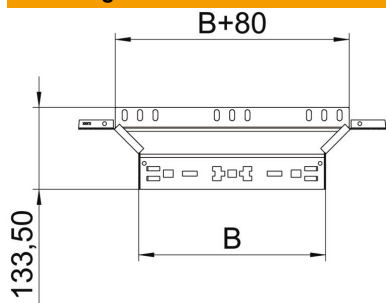

Technische fiche

Aanbouw T-stuk Magic 60 FS

Artikelnummer: 6041238

Aanbouw-T-stuk met Magic-snelverbinding. Voor alle types kabelgoten met een zijhoogte van 60 mm.

St Staal

FS sendzimir verzinkt

Stamgegevens

Artikelnummer	6041238
Type	RAAM 640 FS
Omschrijving 1	Aanbouw T-stuk
Omschrijving 2	met snelkoppeling
Fabrikant	OBO
Dimensie	60x400
Materiaal	staal
Oppervlak	bandverzinkt
Oppervlaktenorm	DIN EN 10346
Kleinste verkoop-eenheid	1
Eenheid van hoeveelheid	Stuk
Gewicht	75,7 kg
Eenheid gewicht	kg/100 paar

Technische fiche

Aanbouw T-stuk Magic 60 FS

Artikelnummer: 6041238

Afmetingen

Breedte	400 mm
Breedte	16 in
Hoogte	60 mm
Hoogte	2 in
Plaatdikte	1,25 mm
Maat B	400 mm

Technische gegevens

Afbuiging (hoek)	90°
Afgaande breedte	400 mm
Uitvoering verbinder	geïntegreerde verbinder
Functiebehoud	ja
Materiaaldikte bodemplaat	1,25 mm
NATO Gatenspatroon	nee
Richtingsverandering	horizontaal
Roestvast staal, gebeitst	nee
Verspanuitvoering	nee
Type verbinder kabeldraagsysteem	Klikbevestiging