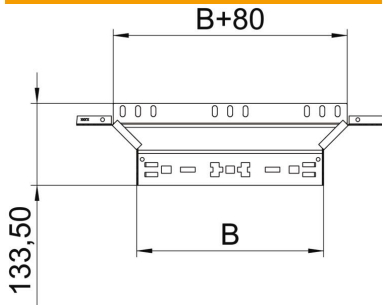

Fiche technique

Dérivation à monter Magic 60 FS

Référence: 6041238

Dérivation à monter avec système de branchement rapide. Pour tous types de chemins de câbles d'une hauteur latérale de 60 mm.

St acier

FS galvanisé sendzimir

Données sources

Référence	6041238
Désignation 1	Dérivation
Désignation 2	avec éclissage Magic
Fabricant	OBO
Dimension	60x400
Matériau	acier
Surface	galvanisé sendzimir
Norme de surface	DIN EN 10346
Unité d'emballage minimale	1
Unité de mesure	Pièces
Poids	75,7 kg
Unité de poids	kg/100 paires

Fiche technique

Dérivation à monter Magic 60 FS

Référence: 6041238

Dimensions

Largeur	400 mm
Largeur	16 dans
Hauteur	60 mm
Hauteur	2 dans
Épaisseur de tôle	1,25 mm
Cote B	400 mm

Caractéristiques techniques

Courbure (angle)	90°
Largeur de départ	400 mm
Version du connecteur	raccord intégré
Maintien en fonction	oui
Épaisseur de matériau de la tôle de fond	1,25 mm
Schéma de perçage NATO	non
Changement de direction	horizontal
Acier inoxydable, décapé	non
Modèle longue portée	non
Type de raccord du système de chemin de câble	Fixation à déclic