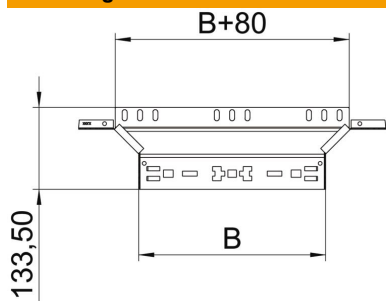

Technische fiche

Aanbouw-T-stuk Magic A4

Artikelnummer: 6041298

Aanbouw-T-stuk met Magic-snelverbinding. Voor alle types kabelgoten met een zijhoogte van 60 mm.

A4 Roestvast staal 1.4571

2B blank, nabehandeld

Stamgegevens

| | |
|--------------------------|------------------------|
| Artikelnummer | 6041298 |
| Type | RAAM 640 A4 |
| Omschrijving 1 | Aanbouw T-stuk |
| Omschrijving 2 | met snelkoppeling |
| Fabrikant | OBO |
| Dimensie | 60x400 |
| Materiaal | Roestvast staal 1.4571 |
| Oppervlak | blank, nabehandeld |
| Oppervlaktenorm | |
| Kleinste verkoop-eenheid | 1 |
| Eenheid van hoeveelheid | Stuk |
| Gewicht | 75,7 kg |
| Eenheid gewicht | kg/100 paar |

Technische fiche

Aanbouw-T-stuk Magic A4

Artikelnummer: 6041298

Afmetingen

| | |
|------------|---------|
| Breedte | 400 mm |
| Hoogte | 60 mm |
| Plaatdikte | 1,25 mm |
| Maat B | 400 mm |

Technische gegevens

| | |
|----------------------------------|-------------------------|
| Afbuiging (hoek) | 90° |
| Uitvoering verbinder | geïntegreerde verbinder |
| Functiebehoud | nee |
| Materiaaldikte bodemplaat | 1,25 mm |
| NATO Gatenspatroon | nee |
| Richtingsverandering | horizontaal |
| Roestvast staal, gebeitst | nee |
| Verspanuitvoering | nee |
| Type verbinder kabeldraagsysteem | Klikbevestiging |
| Plaatdikte | 1,25 mm |