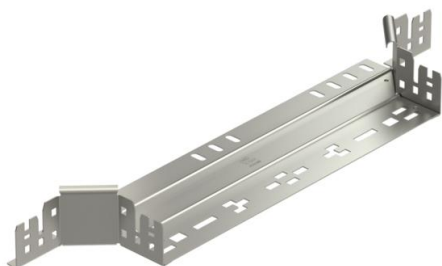

## Dérivation à monter Magic 60 A4

Référence: 6041298

Dérivation à monter avec système de branchement rapide. Pour tous types de chemins de câbles d'une hauteur latérale de 60 mm.

**A4** Acier, inoxydable 1.4571

### Données sources

Référence	6041298
Type	RAAM 640 A4
Désignation 1	Dérivation
Désignation 2	avec éclissage Magic
Fabricant	OBO
Dimension	60x400
Matériau	Acier, inoxydable 1.4571
Surface	nu, traité
Norme de surface	
Unité d'emballage minimale	1
Unité de mesure	Pièces
Poids	75,7 kg
Unité de poids	kg/100 paires

### Dimensions

Largeur	400 mm
Hauteur	60 mm
Épaisseur de tôle	1,25 mm
Cote B	400 mm

### Caractéristiques techniques

Courbure (angle)	90°
Version du connecteur	raccord intégré
Maintien en fonction	non
Épaisseur de matériau de la tôle de fond	1,25 mm
Schéma de perçage NATO	non
Changement de direction	horizontal
Acier inoxydable, décapé	non
Modèle longue portée	non
Type de raccord du système de chemin de câble	Fixation à déclic
Épaisseur du longeron	1,25 mm