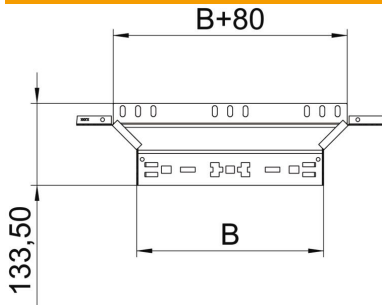

## Dérivation à monter Magic 60 A4

Référence: 6041298

Dérivation à monter avec système de branchement rapide. Pour tous types de chemins de câbles d'une hauteur latérale de 60 mm.

**A4** Acier, inoxydable 1.4571

### Données sources

Référence	6041298
Type	RAAM 640 A4
Désignation 1	Dérivation
Désignation 2	avec éclissage Magic
Fabricant	OBO
Dimension	60x400
Matériau	Acier, inoxydable 1.4571
Surface	nu, traité
Norme de surface	
Unité d'emballage minimale	1
Unité de mesure	Pièces
Poids	75,7 kg
Unité de poids	kg/100 paires

### Dimensions

Largeur	400 mm
Hauteur	60 mm
Épaisseur de tôle	1,25 mm
Cote B	400 mm

### Caractéristiques techniques

Courbure (angle)	90°
Version du connecteur	raccord intégré
Maintien en fonction	non
Épaisseur de matériau de la tôle de fond	1,25 mm
Schéma de perçage NATO	non
Changement de direction	horizontal
Acier inoxydable, décapé	non
Modèle longue portée	non
Type de raccord du système de chemin de câble	Fixation à déclic
Épaisseur du longeron	1,25 mm