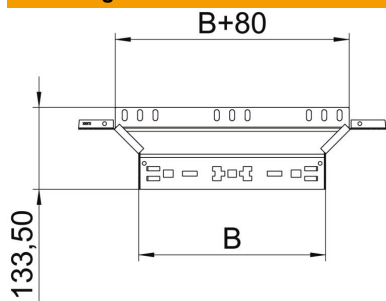

Technische fiche

Aanbouw T-stuk Magic 60 A2

Artikelnummer: 6041279

Aanbouw-T-stuk met Magic-snelverbinding. Voor alle types kabelgoten met een zijhoogte van 60 mm.

A2 Roestvrij staal 1.4301

2B blank, nabehandeld

Stamgegevens

Artikelnummer	6041279
Type	RAAM 640 A2
Omschrijving 1	Aanbouw T-stuk
Omschrijving 2	met snelkoppeling
Fabrikant	OBO
Dimensie	60x400
Materiaal	Roestvast staal 1.4301
Oppervlak	blank, nabehandeld
Oppervlaktenorm	
Kleinste verkoop-eenheid	1
Eenheid van hoeveelheid	Stuk
Gewicht	75,7 kg
Eenheid gewicht	kg/100 paar

Technische fiche

Aanbouw T-stuk Magic 60 A2

Artikelnummer: 6041279

Afmetingen

Breedte	400 mm
Hoogte	60 mm
Plaatdikte	1,25 mm
Maat B	400 mm

Technische gegevens

Afbuiging (hoek)	90°
Uitvoering verbinder	geïntegreerde verbinder
Functiebehoud	nee
Materiaaldikte bodemplaat	1,25 mm
NATO Gatenspatroon	nee
Richtingsverandering	horizontaal
Roestvast staal, gebeitst	nee
Verspanuitvoering	nee
Type verbinder kabeldraagsysteem	Klikbevestiging
Plaatdikte	1,25 mm