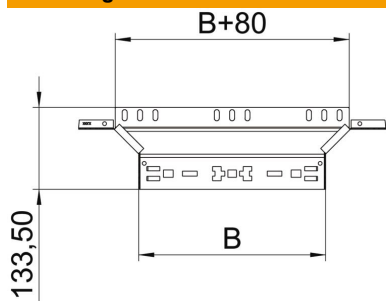

Technische fiche

Aanbouw T-stuk Magic 60 FT

Artikelnummer: 6041257

Aanbouw-T-stuk met Magic-snelverbinding. Voor alle types kabelgoten met een zijhoogte van 60 mm.

St Staal

FT thermisch verzinkt

Stamgegevens

Artikelnummer	6041257
Type	RAAM 630 FT
Omschrijving 1	Aanbouw T-stuk
Omschrijving 2	met snelkoppeling
Fabrikant	OBO
Dimensie	60x300
Materiaal	staal
Oppervlak	thermisch verzinkt
Oppervlaktenorm	DIN EN ISO 1461
Kleinste verkoop-eenheid	1
Eenheid van hoeveelheid	Stuk
Gewicht	68 kg
Eenheid gewicht	kg/100 paar

Technische fiche

Aanbouw T-stuk Magic 60 FT

Artikelnummer: 6041257

Afmetingen

Breedte	300 mm
Breedte	12 in
Hoogte	60 mm
Hoogte	2 in
Plaatdikte	1,25 mm
Maat B	300 mm

Technische gegevens

Afbuiging (hoek)	90°
Uitvoering verbinder	geïntegreerde verbinder
Functiebehoud	ja
Materiaaldikte bodemplaat	1,25 mm
NATO Gatenspatroon	nee
Richtingsverandering	horizontaal
Roestvast staal, gebeitst	nee
Verspanuitvoering	nee
Type verbinder kabeldraagsysteem	Klikbevestiging
Plaatdikte	1,25 mm