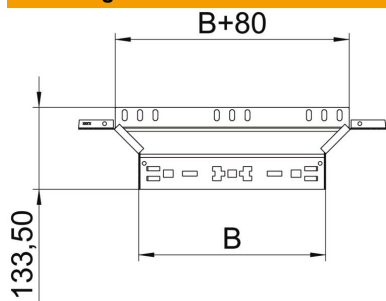

Technische fiche

Aanbouw T-stuk Magic 60 FS

Artikelnummer: 6041236

Aanbouw-T-stuk met Magic-snelverbinding. Voor alle types kabelgoten met een zijhoogte van 60 mm.

St Staal

FS sendzimir verzinkt

Stamgegevens

Artikelnummer	6041236
Type	RAAM 630 FS
Omschrijving 1	Aanbouw T-stuk
Omschrijving 2	met snelkoppeling
Fabrikant	OBO
Dimensie	60x300
Materiaal	staal
Oppervlak	bandverzinkt
Oppervlaktenorm	DIN EN 10346
Kleinste verkoop-eenheid	1
Eenheid van hoeveelheid	Stuk
Gewicht	60,94 kg
Eenheid gewicht	kg/100 paar

Technische fiche

Aanbouw T-stuk Magic 60 FS

Artikelnummer: 6041236

Afmetingen

Breedte	300 mm
Breedte	12 in
Hoogte	60 mm
Hoogte	2 in
Plaatdikte	1,25 mm
Maat B	300 mm

Technische gegevens

Afbuiging (hoek)	90°
Afgaande breedte	300 mm
Uitvoering verbinder	geïntegreerde verbinder
Functiebehoud	ja
Materiaaldikte bodemplaat	1,25 mm
NATO Gatenspatroon	nee
Richtingsverandering	horizontaal
Roestvast staal, gebeitst	nee
Verspanuitvoering	nee
Type verbinder kabeldraagsysteem	Klikbevestiging