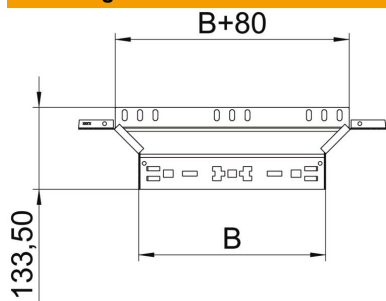

Technische fiche

Aanbouw-T-stuk Magic A4

Artikelnummer: 6041296

Aanbouw-T-stuk met Magic-snelverbinding. Voor alle types kabelgoten met een zijhoogte van 60 mm.

A4 Roestvast staal 1.4571

2B blank, nabehandeld

Stamgegevens

Artikelnummer	6041296
Type	RAAM 630 A4
Omschrijving 1	Aanbouw T-stuk
Omschrijving 2	met snelkoppeling
Fabrikant	OBO
Dimensie	60x300
Materiaal	Roestvast staal 1.4571
Oppervlak	blank, nabehandeld
Oppervlaktenorm	
Kleinste verkoop-eenheid	1
Eenheid van hoeveelheid	Stuk
Gewicht	62,9 kg
Eenheid gewicht	kg/100 paar

Technische fiche

Aanbouw-T-stuk Magic A4

Artikelnummer: 6041296

Afmetingen

Breedte	300 mm
Hoogte	60 mm
Plaatdikte	1,25 mm
Maat B	300 mm

Technische gegevens

Afbuiging (hoek)	90°
Uitvoering verbinder	geïntegreerde verbinder
Functiebehoud	ja
Materiaaldikte bodemplaat	1,25 mm
NATO Gatenspatroon	nee
Richtingsverandering	horizontaal
Roestvast staal, gebeitst	nee
Verspanuitvoering	nee
Type verbinder kabeldraagsysteem	Klikbevestiging
Plaatdikte	1,25 mm