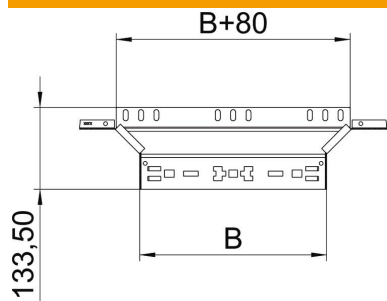

Fiche technique

Dérivation à monter Magic 60 A4

Référence: 6041296

Dérivation à monter avec système de branchement rapide. Pour tous types de chemins de câbles d'une hauteur latérale de 60 mm.

A4 Acier, inoxydable 1.4571

2B nu, traité

Données sources

Référence	6041296
Type	RAAM 630 A4
Désignation 1	Dérivation
Désignation 2	avec éclissage Magic
Fabricant	OBO
Dimension	60x300
Matériau	Acier, inoxydable 1.4571
Surface	nu, traité
Norme de surface	
Unité d'emballage minimale	1
Unité de mesure	Pièces
Poids	62,9 kg
Unité de poids	kg/100 paires

Fiche technique

Dérivation à monter Magic 60 A4

Référence: 6041296

Dimensions

Largeur	300 mm
Hauteur	60 mm
Épaisseur de tôle	1,25 mm
Cote B	300 mm

Caractéristiques techniques

Courbure (angle)	90°
Version du connecteur	raccord intégré
Maintien en fonction	oui
Épaisseur de matériau de la tôle de fond	1,25 mm
Schéma de perçage NATO	non
Changement de direction	horizontal
Acier inoxydable, décapé	non
Modèle longue portée	non
Type de raccord du système de chemin de câble	Fixation à déclic
Épaisseur du longeron	1,25 mm