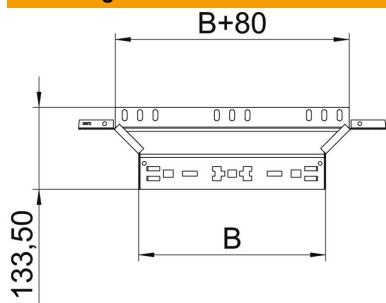

Technische fiche

Aanbouw T-stuk Magic 60 A2

Artikelnummer: 6041277

Aanbouw-T-stuk met Magic-snelverbinding. Voor alle types kabelgoten met een zijhoogte van 60 mm.

A2 Roestvrij staal 1.4301

2B blank, nabehandeld

Stamgegevens

Artikelnummer	6041277
Type	RAAM 630 A2
Omschrijving 1	Aanbouw T-stuk
Omschrijving 2	met snelkoppeling
Fabrikant	OBO
Dimensie	60x300
Materiaal	Roestvast staal 1.4301
Oppervlak	blank, nabehandeld
Oppervlaktenorm	
Kleinste verkoop-eenheid	1
Eenheid van hoeveelheid	Stuk
Gewicht	62,9 kg
Eenheid gewicht	kg/100 paar

Technische fiche

Aanbouw T-stuk Magic 60 A2

Artikelnummer: 6041277

Afmetingen

Breedte	300 mm
Hoogte	60 mm
Plaatdikte	1,25 mm
Maat B	300 mm

Technische gegevens

Afbuiging (hoek)	90°
Uitvoering verbinder	geïntegreerde verbinder
Functiebehoud	nee
Materiaaldikte bodemplaat	1,25 mm
NATO Gat patroon	nee
Richtingsverandering	horizontaal
Roestvast staal, gebeitst	nee
Verspanuitvoering	nee
Type verbinder kabeldraagsysteem	Klikbevestiging
Plaatdikte	1,25 mm