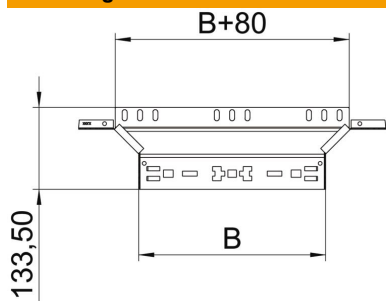

Technische fiche

Aanbouw T-stuk Magic 60 FT

Artikelnummer: 6041254

Aanbouw-T-stuk met Magic-snelverbinding. Voor alle types kabelgoten met een zijhoogte van 60 mm.

St Staal

FT thermisch verzinkt

Stamgegevens

Artikelnummer	6041254
Type	RAAM 620 FT
Omschrijving 1	Aanbouw T-stuk
Omschrijving 2	met snelkoppeling
Fabrikant	OBO
Dimensie	60x200
Materiaal	staal
Oppervlak	thermisch verzinkt
Oppervlaktenorm	DIN EN ISO 1461
Kleinste verkoop-eenheid	1
Eenheid van hoeveelheid	Stuk
Gewicht	54,2 kg
Eenheid gewicht	kg/100 paar

Technische fiche

Aanbouw T-stuk Magic 60 FT

Artikelnummer: 6041254

Afmetingen

Breedte	200 mm
Breedte	8 in
Hoogte	60 mm
Hoogte	2 in
Plaatdikte	1,25 mm
Maat B	200 mm

Technische gegevens

Afbuiging (hoek)	90°
Uitvoering verbinder	geïntegreerde verbinder
Functiebehoud	ja
Materiaaldikte bodemplaat	1,25 mm
NATO Gatenspatroon	nee
Richtingsverandering	horizontaal
Roestvast staal, gebeitst	nee
Verspanuitvoering	nee
Type verbinder kabeldraagsysteem	Klikbevestiging
Plaatdikte	1,25 mm